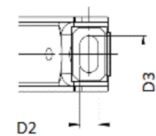

Artikelnummer identification code	<b>0180032</b>	Fotos und Bilder dienen nur der Veranschaulichung. Abweichungen in Farbe und Form sind möglich! Photos and figures are for illustration onla. Colour and design ist not guaranteed.
Mittellager 30/144 für Ford		center bearing 30/144 for Ford
Vergl.Nr.: 95VB4826		ref.No: 95VB4826

Beispielabbildung  
Example illustration  
Exemple d'illustration  
Ilustración de ejemplo  
Пример иллюстрации

**D1=** Lagerdurchmesser  
*inner diamter of bearing*

**D2xD3=** Befestigungsbohrung  
*fastening bore*

**L2=** Lochabstand  
*hole distance*

**L3=** Lagerbreite  
*width*

**L4=** Höhe  
*high*

Gewicht: 0,700 kg

D1	30,00	L2	144,00
		L3	13,00
		L4	63,00