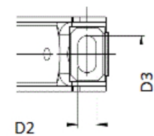

Artikelnummer identification code	<h1>0180031</h1>	Fotos und Bilder dienen nur der Veranschaulichung. Abweichungen in Farbe und Form sind möglich! Photos and figures are for illustration onla. Colour and design ist not guaranteed.
Mittellager 30/135/13 für VW-LT		centre bearing 30/135/13 for VW-LT

Beispielabbildung
Example illustration
Exemple d'illustration
Ilustración de ejemplo
Пример иллюстрации

D1= Lagerdurchmesser
inner diamter of bearing

D2xD3= Befestigungsbohrung
fastening bore

L2= Lochabstand
hole distance

L3= Lagerbreite
width

L4= Höhe
high

Gewicht: 0,800 kg

D1	30,00	L2	135,00
		L3	13,00