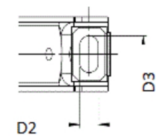

|                                       |                                |
|---------------------------------------|--------------------------------|
| Mittellager 55/193/18-15x30 für Iveco | centre bearing 55/194/18 15x18 |
|---------------------------------------|--------------------------------|

Beispielabbildung  
Example illustration  
Exemple d'illustration  
Ilustración de ejemplo  
Пример иллюстрации

**D1=** Lagerdurchmesser  
*inner diamter of bearing*

**D2xD3=** Befestigungsbohrung  
*fastening bore*

**L2=** Lochabstand  
*hole distance*

**L3=** Lagerbreite  
*width*

**L4=** Höhe  
*high*

Gewicht: 3,000 kg

|    |       |    |        |
|----|-------|----|--------|
| D1 | 55,00 | L2 | 194,00 |
| D2 | 15,00 | L3 | 18,00  |
| D3 | 30,00 | L4 | 71,00  |