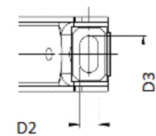

Mittellager 45/193/19 für Iveco	centre bearing 45/193/19 for Iveco
-	

Beispielabbildung
Example illustration
Exemple d'illustration
Ilustración de ejemplo
Пример иллюстрации

D1= Lagerdurchmesser
inner diamter of bearing

D2xD3= Befestigungsbohrung
fastening bore

L2= Lochabstand
hole distance

L3= Lagerbreite
width

L4= Höhe
high

Gewicht: 2,200 kg

D1	45,00	L2	193,00
D2	13,00	L3	19,00
D3	15,00	L4	69,00