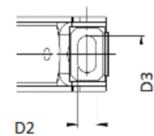

Mittellager 40/168/29 für Volvo	centre bearing 40/168/29 for Volvo
---------------------------------	------------------------------------

-	
---	--

Beispielabbildung
Example illustration
Exemple d'illustration
Ilustración de ejemplo
Пример иллюстрации

D1= Lagerdurchmesser
inner diamter of bearing

D2xD3= Befestigungsbohrung
fastening bore

L2= Lochabstand
hole distance

L3= Lagerbreite
width

L4= Höhe
high

Gewicht: 1,800 kg

D1	40,00	L2	168,00
D2	13,00	L3	29,00
D3	13,00	L4	63,00