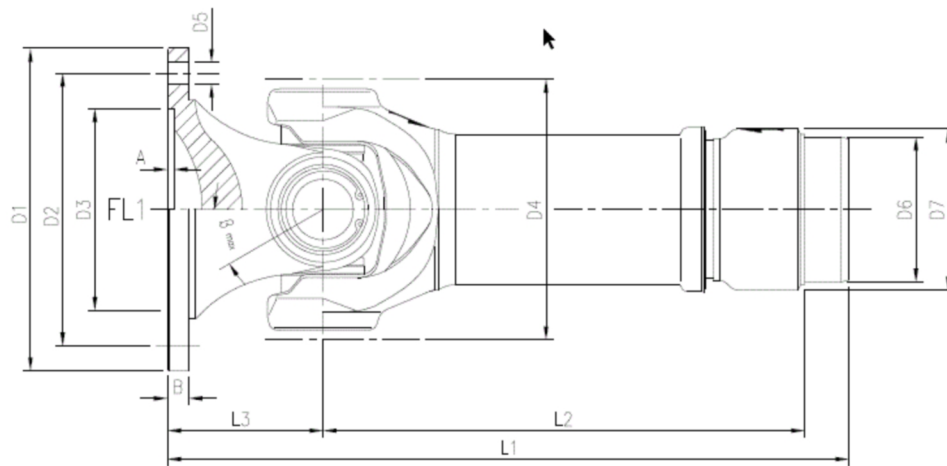

Artikelnummer identification code	<b>0140735</b>	Fotos und Bilder dienen nur der Veranschaulichung. Abweichungen in Farbe und Form sind möglich!  Photos and figures are for illustration onla. Colour and design ist not guaranteed.
Gabelwellengelenk DIN 75/6-6(54H7) / L1(FL)=36		
RA=71,6 / La=80		

K-014-00

Gewicht: 1,890 kg

D1	75,00	L2	202,00	B	5,50	LA	70,00
D2	62,00	L3	36,00			W	25°
D3	42,00						
D4	70,00						
D5	6,00						
D6	36,00						
D7	40,00						