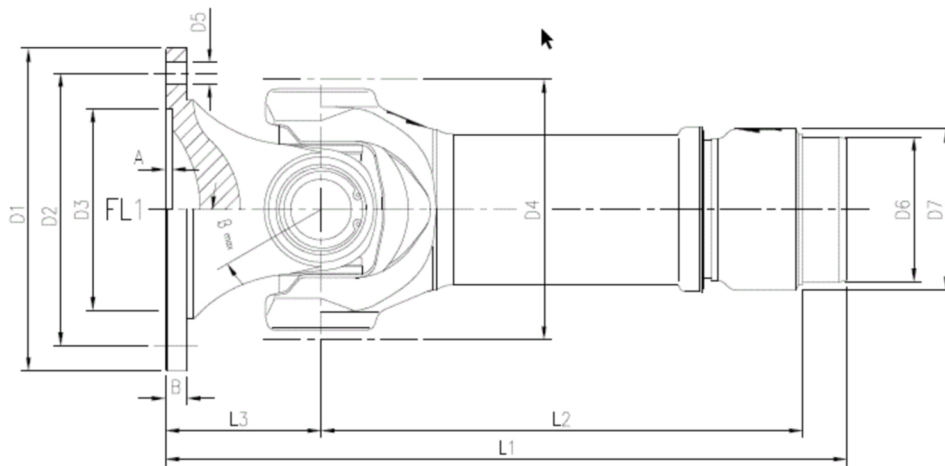

Artikelnummer identification code	0140734	Fotos und Bilder dienen nur der Veranschaulichung. Abweichungen in Farbe und Form sind möglich! Photos and figures are for illustration onla. Colour and design ist not guaranteed.
Gabelwellengelenk DIN 75/6-6 / L1(FL)=36		
RA=71,6 / La=80		

K-014-00

Gewicht: 1,890 kg

D1	75,00	L2	202,00	B	5,50	LA	70,00
D2	62,00	L3	36,00			W	25°
D3	42,00						
D4	70,00						
D5	6,00						
D6	36,00						
D7	40,00						