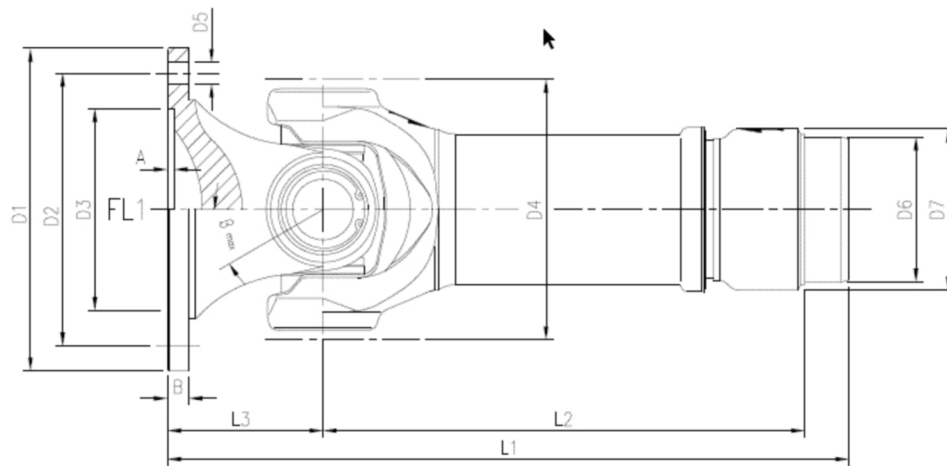

Artikelnummer identification code	<b>0140732</b>	Fotos und Bilder dienen nur der Veranschaulichung. Abweichungen in Farbe und Form sind möglich!  Photos and figures are for illustration onla. Colour and design ist not guaranteed.
--------------------------------------	----------------	--

Gabelwellengelenk DIN 75/6-6 / L1=203 (FL=36)	
---	--

RA=36 / La=80 rilsaniert	
--------------------------	--

K-014-00

Gewicht: 1,890 kg

D1	75,00	L2	202,00	B	5,50	LA	70,00
D2	62,00	L3	36,00			W	25°
D3	42,00						
D4	70,00						
D5	6,00						
D6	36,00						
D7	40,00						