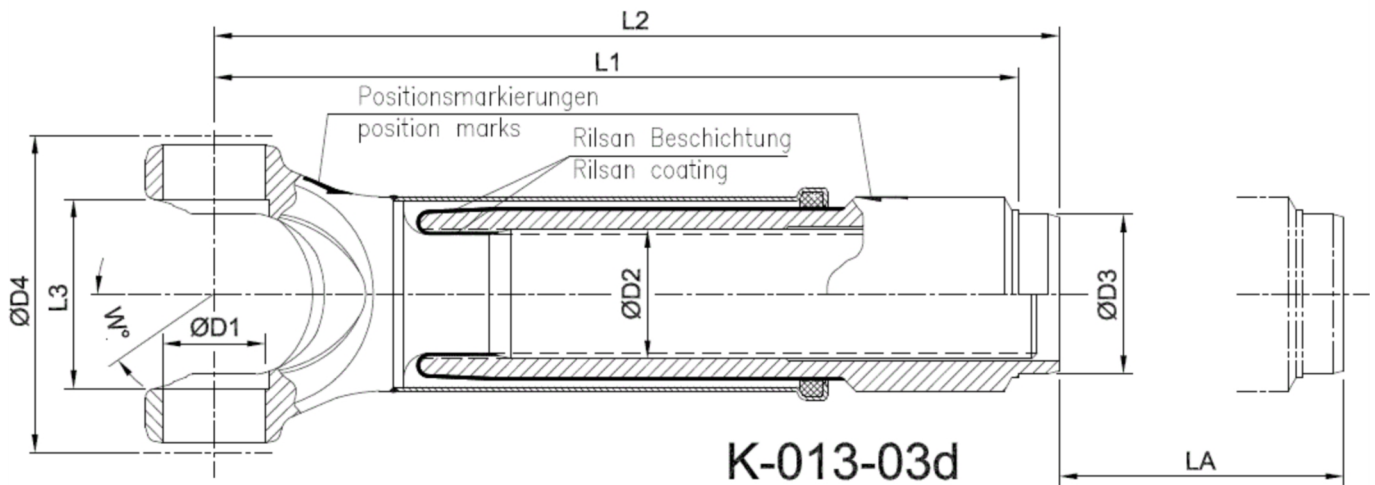

Artikelnummer identification code	<b>0130225</b>	Fotos und Bilder dienen nur der Veranschaulichung. Abweichungen in Farbe und Form sind möglich! Photos and figures are for illustration onla. Colour and design ist not guaranteed.
Gabelwellenverschiebung RA=36,1 / L1=167	slip assembly / tc=36,1 / L1=170	
für KR 22x58 / La=80 / PS unverschweißt	for UJ 22x58 / La=80 / SP unwelded	

Gewicht: 1,445 kg

D1	22,00	L1	164,00	C	2,00	LA	80,00
D2	28,00	L2	174,00				
D3	36,20	L3	60,00				
D4	69,20						