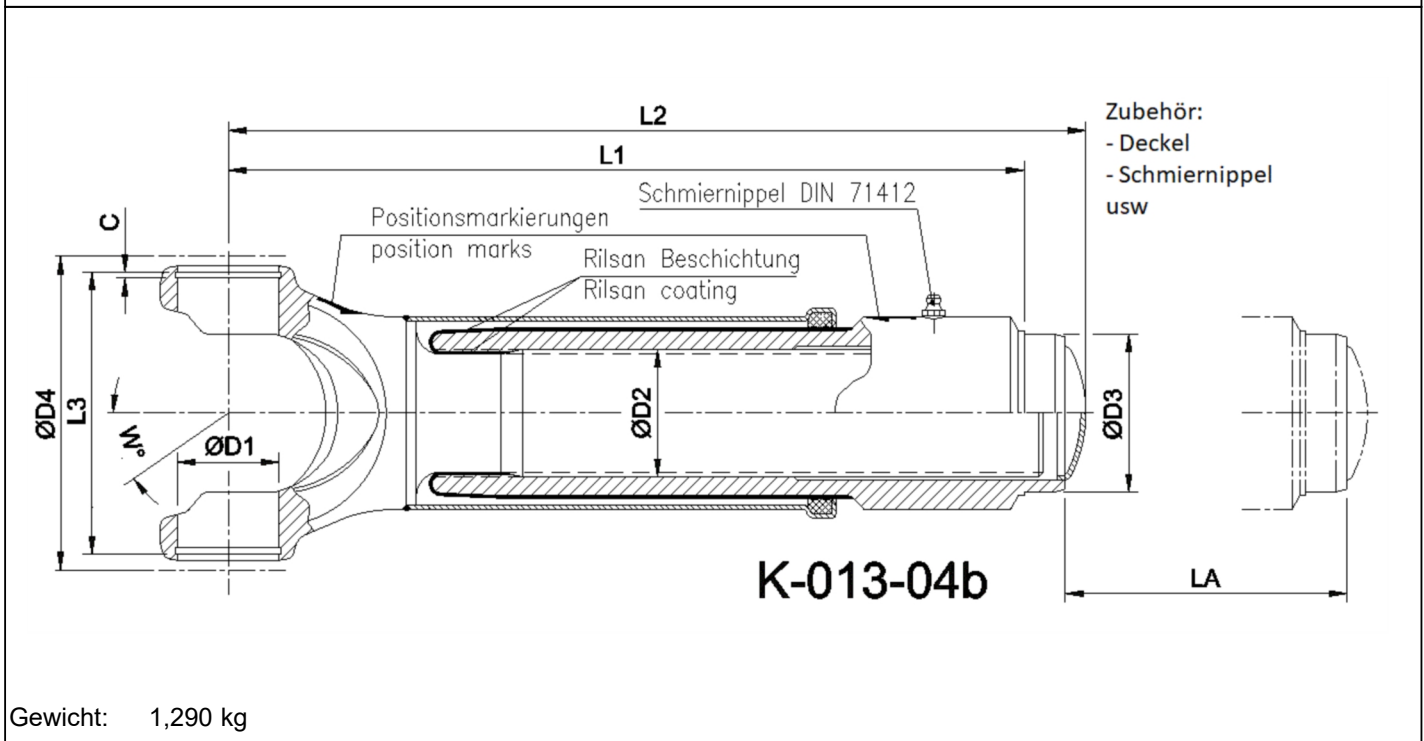

Artikelnummer identification code	<h1>0130210</h1>	Fotos und Bilder dienen nur der Veranschaulichung. Abweichungen in Farbe und Form sind möglich! Photos and figures are for illustration onla. Colour and design ist not guaranteed.
Gabelwellenverschiebung RA=36,2 / L1=124		slip assembly tc=36,2 / L1=124
für KR 22x58 / La=40		for UJ 22x58 / La=40

Gewicht: 1,290 kg

D1	22,00	L1	124,00	C	2,00	LA	40,00
D2	28,00	L2	136,00			W	30°
D3	36,20	L3	60,00				
D4	70,00						