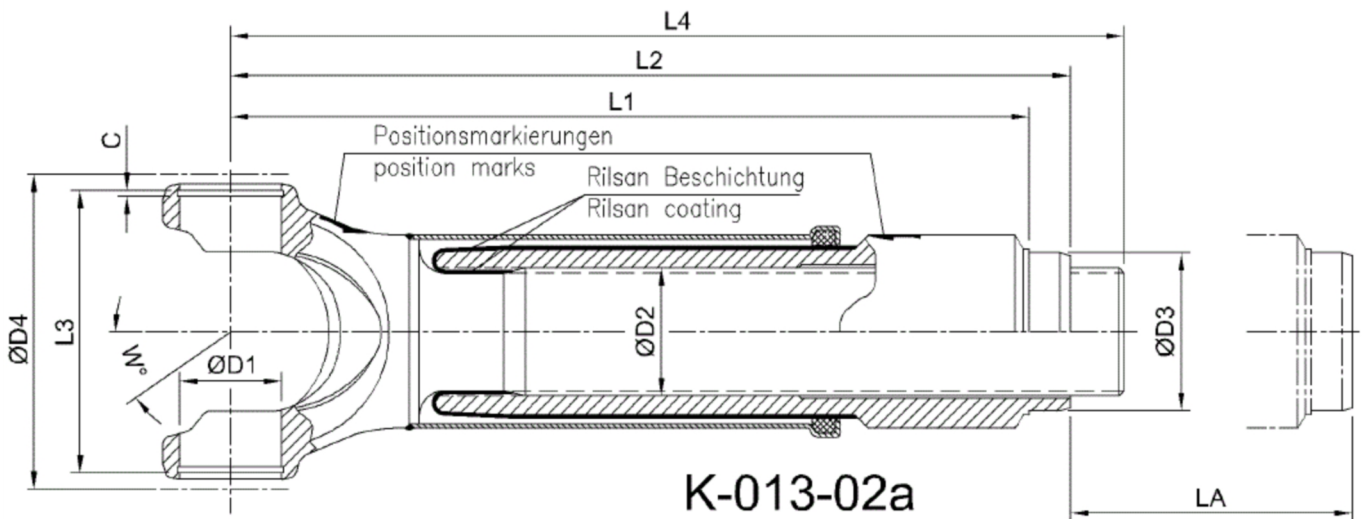

Artikelnummer identification code	<h1>0130198</h1>	Fotos und Bilder dienen nur der Veranschaulichung. Abweichungen in Farbe und Form sind möglich!  Photos and figures are for illustration onla. Colour and design ist not guaranteed.
Gabelwellenverschiebung RA=59,0 / L1=228		slip assembly tc=59,0 / L1=228
für KR 27x74,6 / La=130		for UJ 27x74,6 / La=130

Gewicht: 3,000 kg

D1	27,00	L1	228,00	C	2,00	LA	130,00
D2	36,00	L2	243,00			W	25°
D3	59,00	L3	77,57				
D4	91,00						