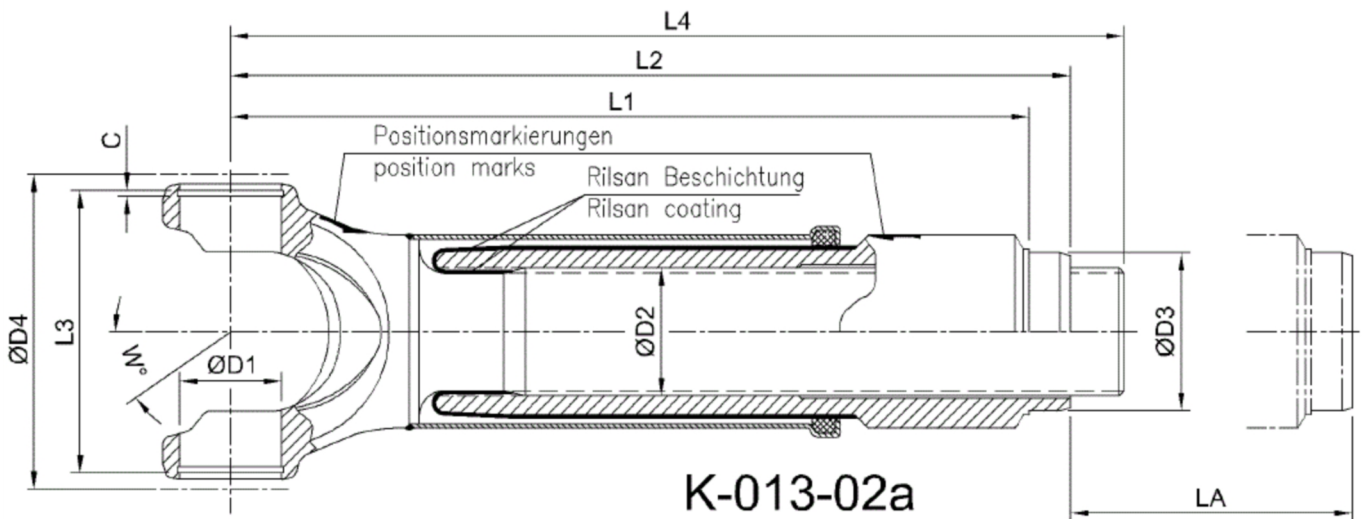

Artikelnummer identification code	<h1>0130195</h1>	Fotos und Bilder dienen nur der Veranschaulichung. Abweichungen in Farbe und Form sind möglich! Photos and figures are for illustration onla. Colour and design ist not guaranteed.
Gabelwellenverschiebung RA=54,2 / L1=295		slip assembly tc=54,2 / L1=295
für KR 30x81,8 / La=160		for UJ 30x81,8 / La=160

Gewicht: 5,140 kg

D1	30,00	L1	295,00	LA	160,00
D2	38,00	L2	313,00	W	35°
D3	54,10	L3	84,70		
		L4	327,00		