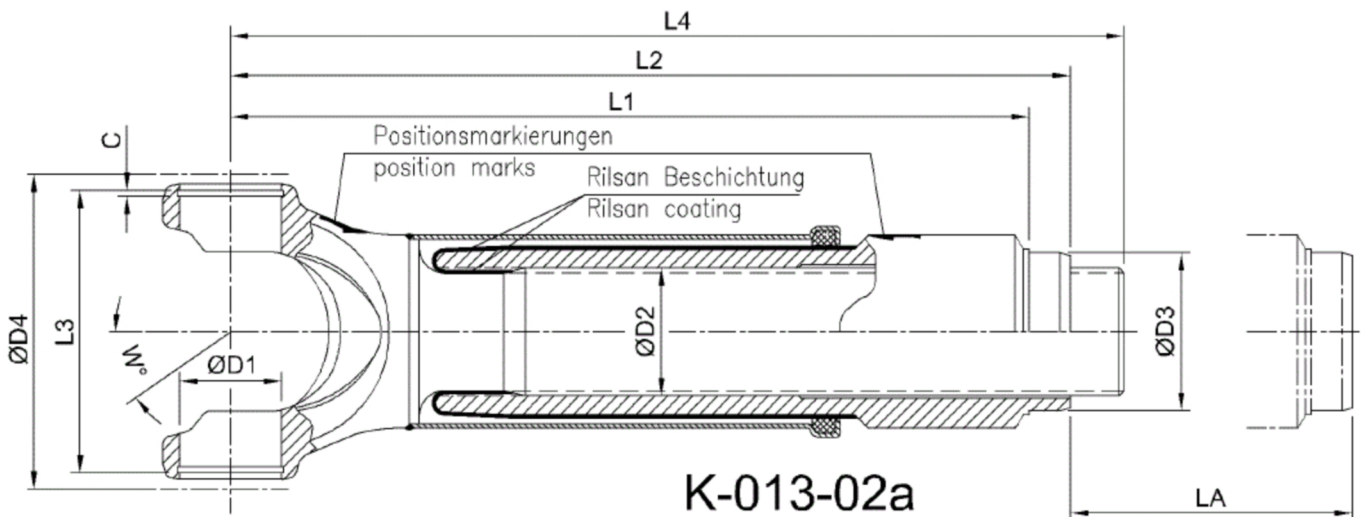

Artikelnummer identification code	0130156	Fotos und Bilder dienen nur der Veranschaulichung. Abweichungen in Farbe und Form sind möglich! Photos and figures are for illustration onla. Colour and design ist not guaranteed.
Gabelwellenverschiebung RA=64,4 / L1=303		slip assembly tc=64,4 / L1=303
für KR 35x96,8 / La=160		für UJ 35x96,8 / La=160

Gewicht: 6,800 kg

D1	35,00	L1	303,00	LA	160,00
D2	45,00	L2	320,00	W	35°
D3	64,30	L4	400,00		
D4	117,00				