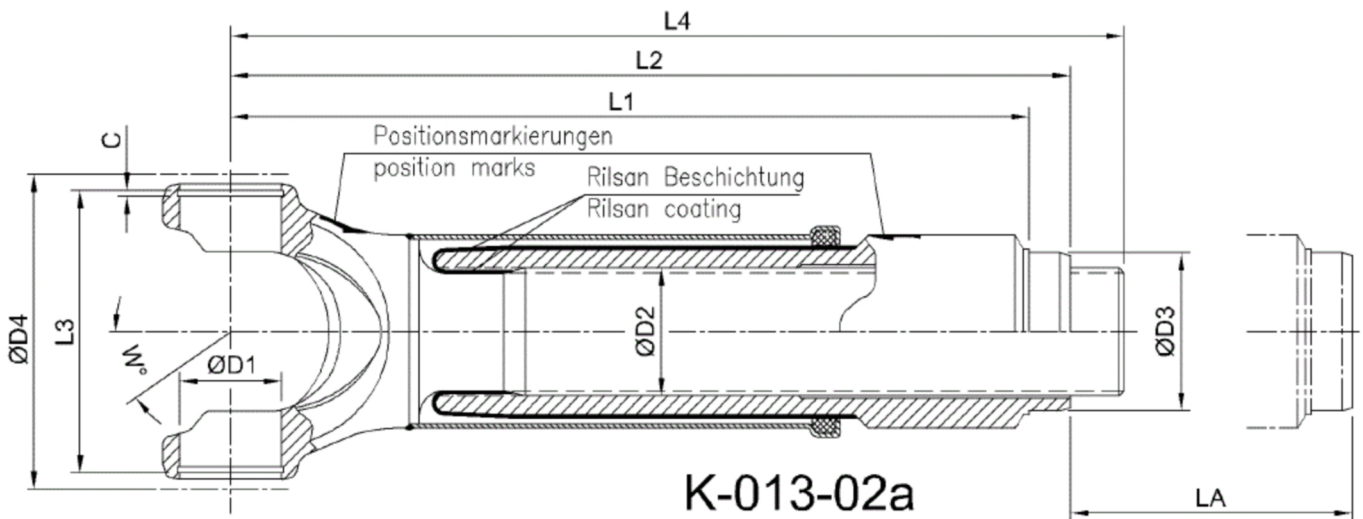

Artikelnummer identification code	0130155	Fotos und Bilder dienen nur der Veranschaulichung. Abweichungen in Farbe und Form sind möglich! Photos and figures are for illustration onla. Colour and design ist not guaranteed.
Gabelwellenverschiebung RA=44,4 / L1=237		slip assembly tc=44,4 / L1=237
für KR 38x89 / La=90		for UJ 38x89 / La=90

Gewicht: 0,000 kg

D1	38,00	L1	237,00	LA	90,00
D2	38,00			W	15°
D3	44,40				