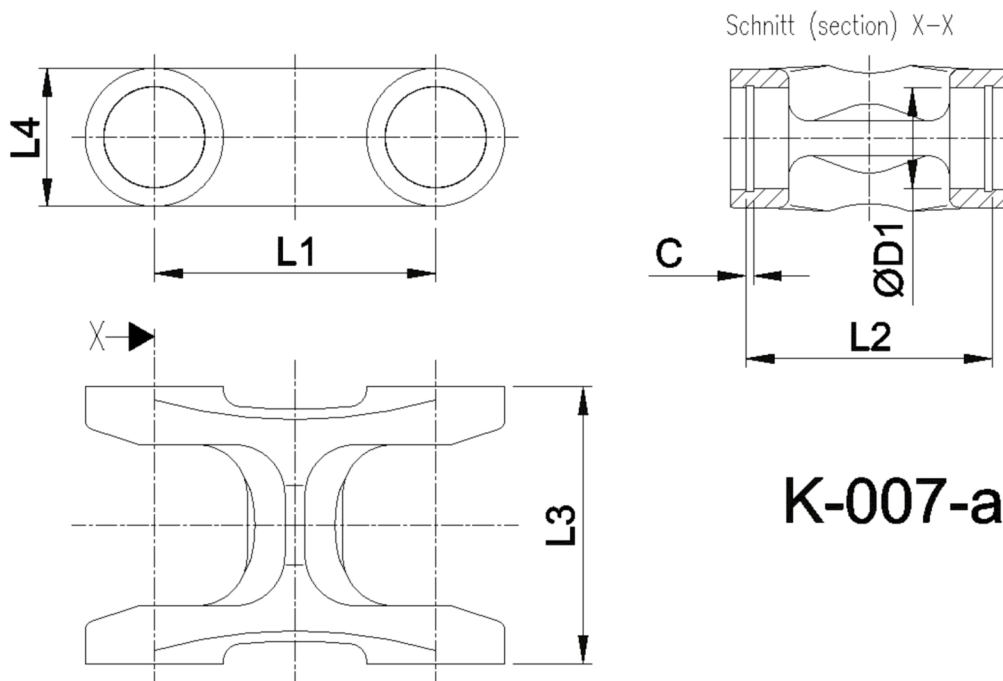

Artikelnummer identification code	0070037	Fotos und Bilder dienen nur der Veranschaulichung. Abweichungen in Farbe und Form sind möglich! Photos and figures are for illustration onla. Colour and design ist not guaranteed.
H-Mitnehmer L1=54 für KR 22x58,2		H.yoke L1=54 mm for UJ 22x58,2

2017.12.011812

Gewicht: 0,380 kg

D1	22,00	L1	54,00	C	2,00
		L2	60,00		
		L3	64,00		