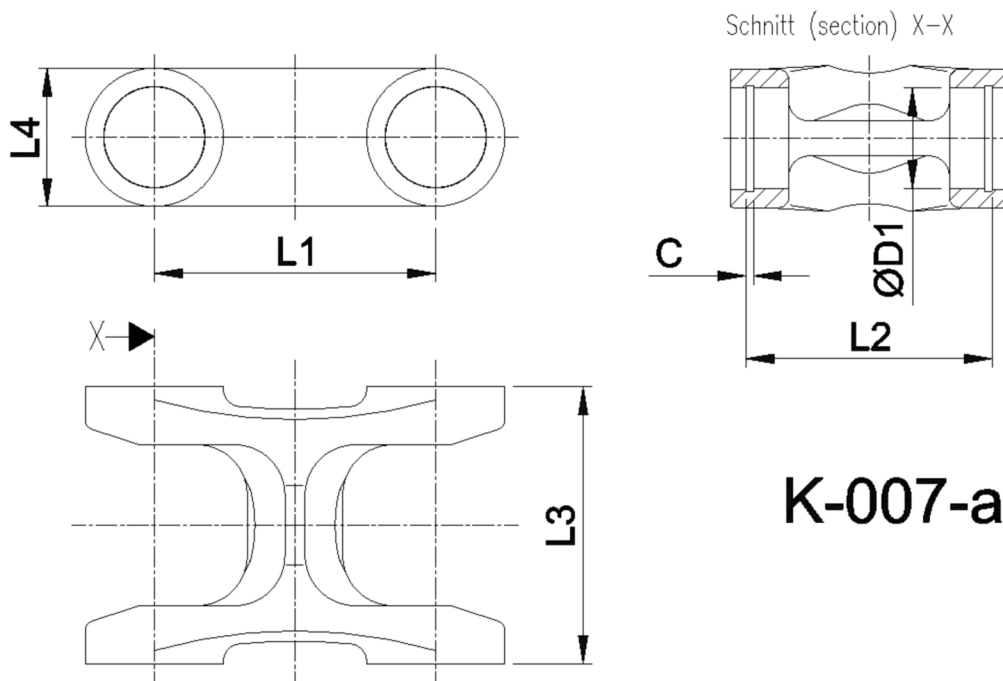

Artikelnummer identification code	<h1>0070031</h1>	Fotos und Bilder dienen nur der Veranschaulichung. Abweichungen in Farbe und Form sind möglich!  Photos and figures are for illustration onla. Colour and design ist not guaranteed.
H-Mitnehmer L1=54	H-yoke L1=54	
für KR 22x58	for UJ 22x58	

**K-007-a**

Gewicht: 0,500 kg

D1	22,00	L1	54,00
		L2	60,00
		L3	2,00