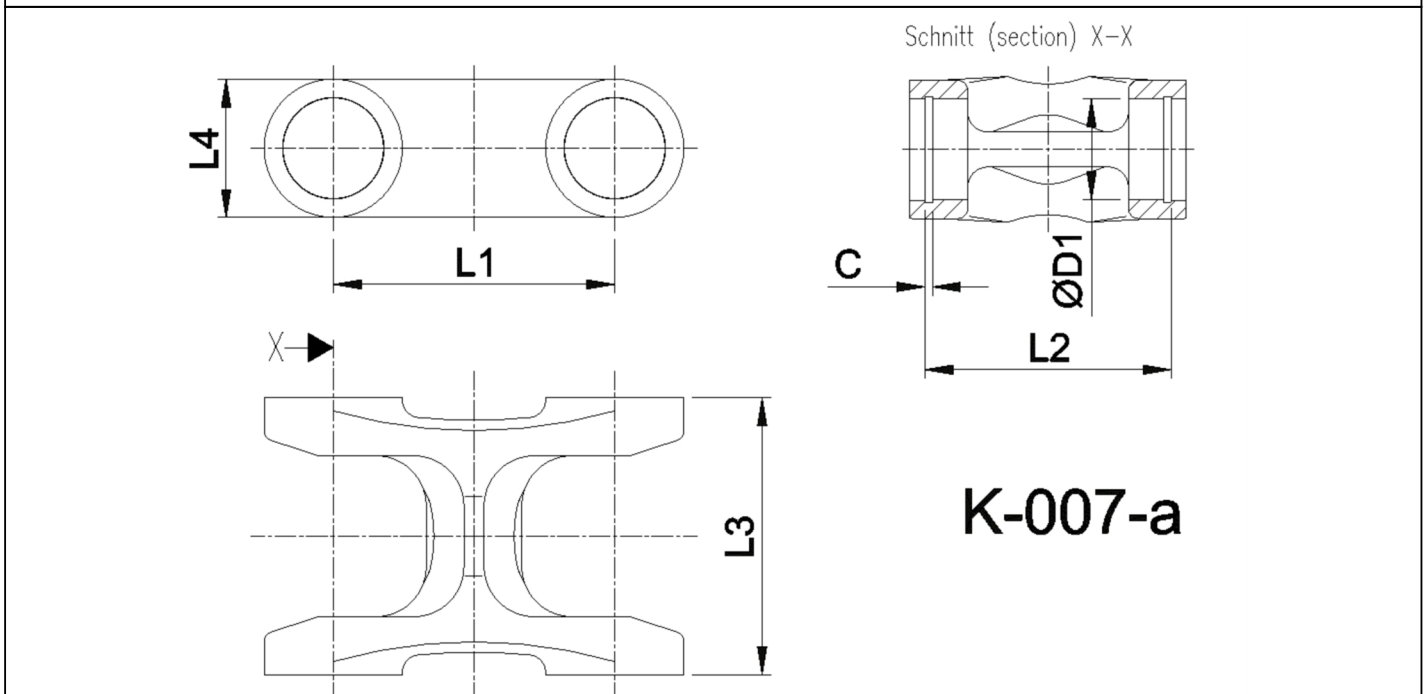

Artikelnummer identification code	<b>0070023</b>	Fotos und Bilder dienen nur der Veranschaulichung. Abweichungen in Farbe und Form sind möglich! Photos and figures are for illustration onla. Colour and design ist not guaranteed.
--------------------------------------	----------------	----------------------------------------------------------------------------------------------------------------------------------------------------------------------------------------

H-Mitnehmer L1=50 für KR 17x41	H-yoke L1=50 for UJ 17x41
-----------------------------------	------------------------------

Gewicht: 0,200 kg

D1	17,00	L1	50,00	C	150,00
		L2	43,00		
		L3	48,00		