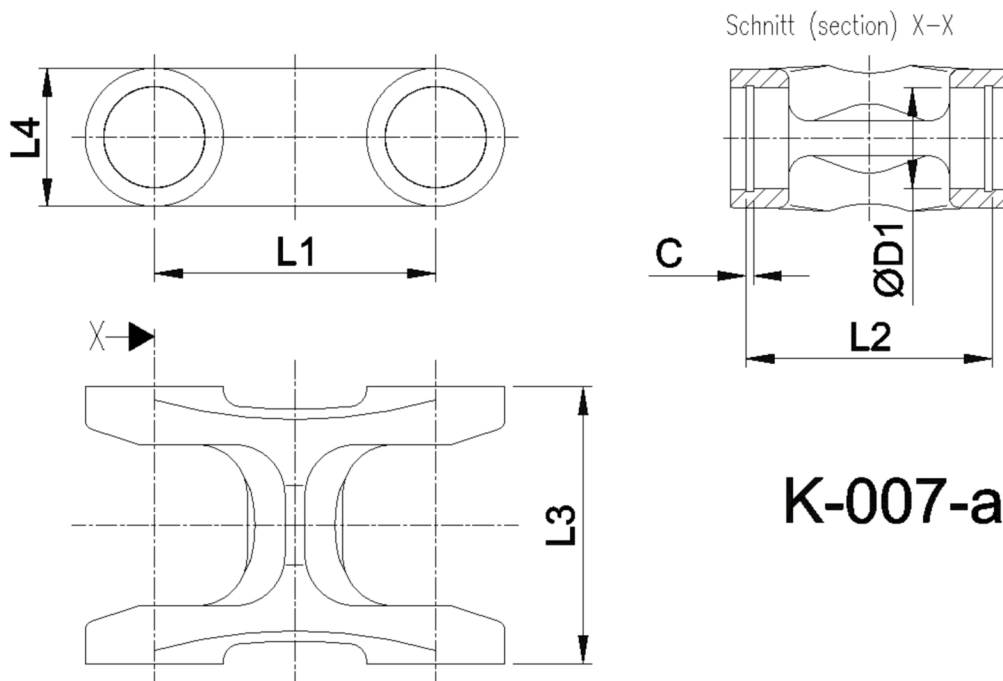

Artikelnummer identification code	<h1>0070009-2</h1>	Fotos und Bilder dienen nur der Veranschaulichung. Abweichungen in Farbe und Form sind möglich! Photos and figures are for illustration onla. Colour and design ist not guaranteed.
H-Mitnehmer L1=80 für KR 35x96,8		H-yoke L1=80 for UJ 35x96,8

Gewicht: 1,844 kg

D1	35,00	L1	80,00
----	-------	----	-------