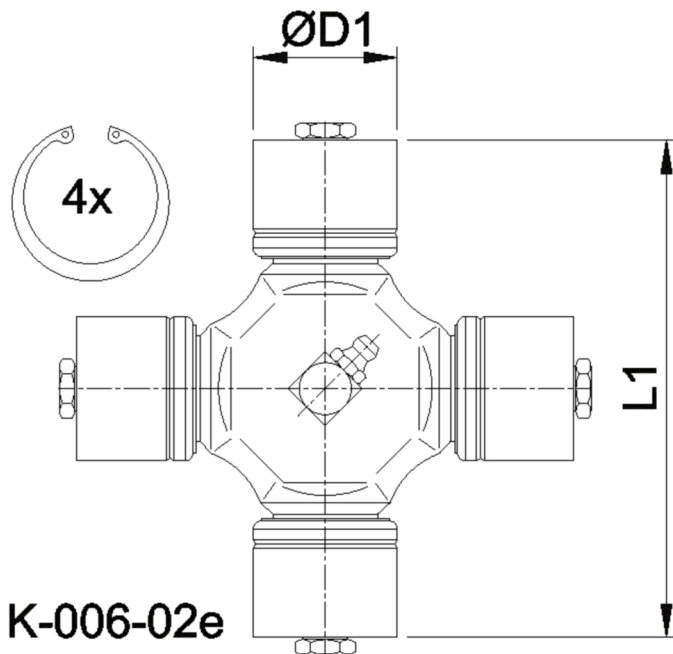

Artikelnummer identification code	<h1>0060552</h1>	Fotos und Bilder dienen nur der Veranschaulichung. Abweichungen in Farbe und Form sind möglich! Photos and figures are for illustration onla. Colour and design ist not guaranteed.
Kreuzgarnitur 145x336,5 Typ 02e		Universal-Joint 145x336,5 type 02e
Schmiernippel zentral/4xGewindestopfen-CPM-Büchsen		central grease nipple/4xthread-plugs (CPM-cups)

Gewicht: 38,000 kg

D1	145,00	L1	336,50	G4	6
----	--------	----	--------	----	---