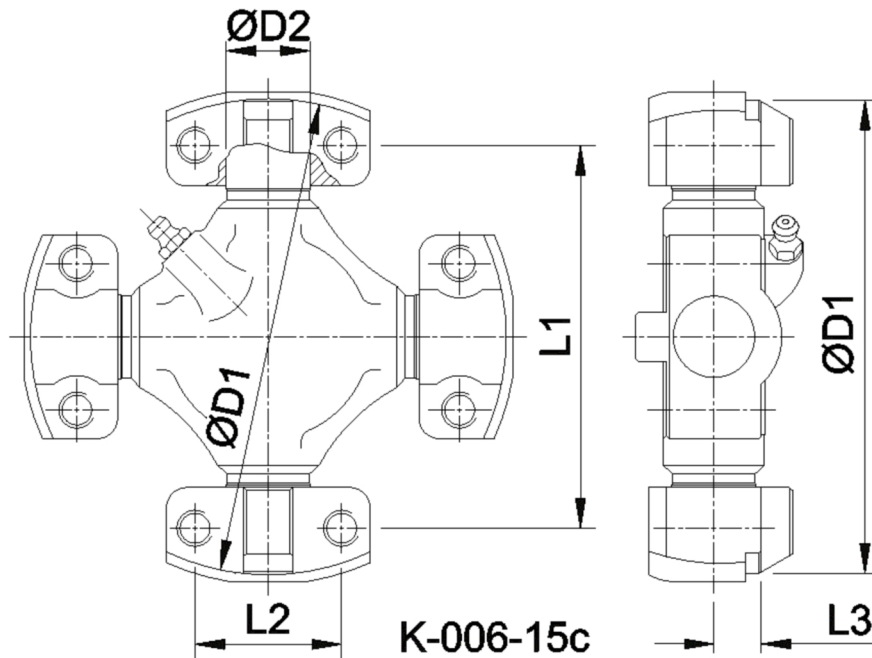

Artikelnummer identification code	<h1>0060537-2</h1>	Fotos und Bilder dienen nur der Veranschaulichung. Abweichungen in Farbe und Form sind möglich! Photos and figures are for illustration onla. Colour and design ist not guaranteed.
Kreuzgarnitur 7C-49,2x117,5 / 4xLWD / Typ 15c	Universal-Joint 7C-49,2x117,5 / 4xLWD /typ 15c	
Schniernippel seitlich am Kreuzkörper / Z=148,38	lateral grease nipple / Z=148,38	

Gewicht: 3,620 kg

D1	148,38	L1	117,50
		L2	49,20