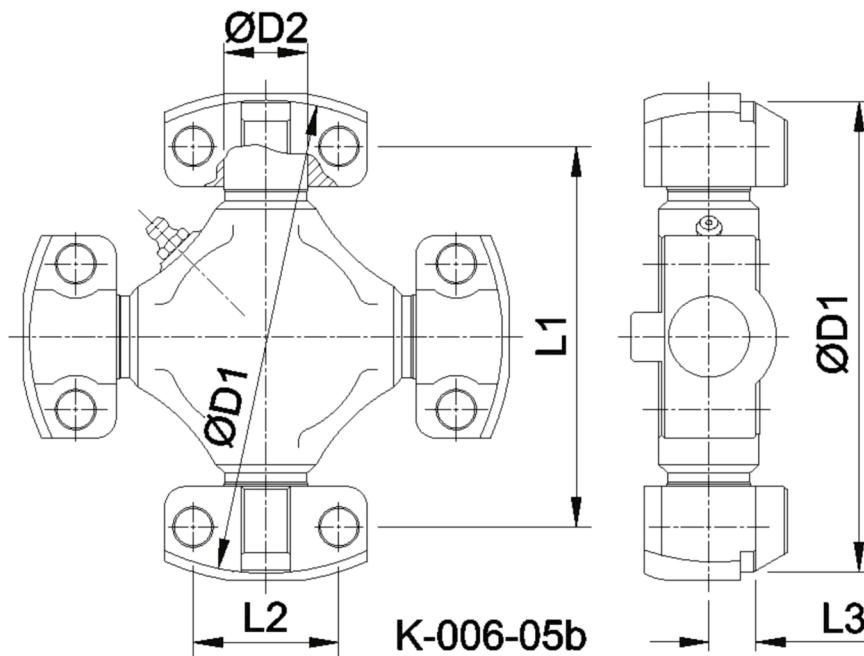

Artikelnummer identification code	<h1>0060529</h1>	Fotos und Bilder dienen nur der Veranschaulichung. Abweichungen in Farbe und Form sind möglich! Photos and figures are for illustration onla. Colour and design ist not guaranteed.
Kreuzgarnitur 10C-92,1x165,1x17,0 / 4xHWD		Universal-Joint 10C-92,1x165,1x17,0 /4xHWD
Schmiernippel seitlich am Kreuzkörper / Z=212,7		lateral grease nipple / Z=212,7

Gewicht: 8,000 kg

D1	212,70	L1	165,10
D2	17,00	L2	92,08
		L5	25,37
		L6	32,50