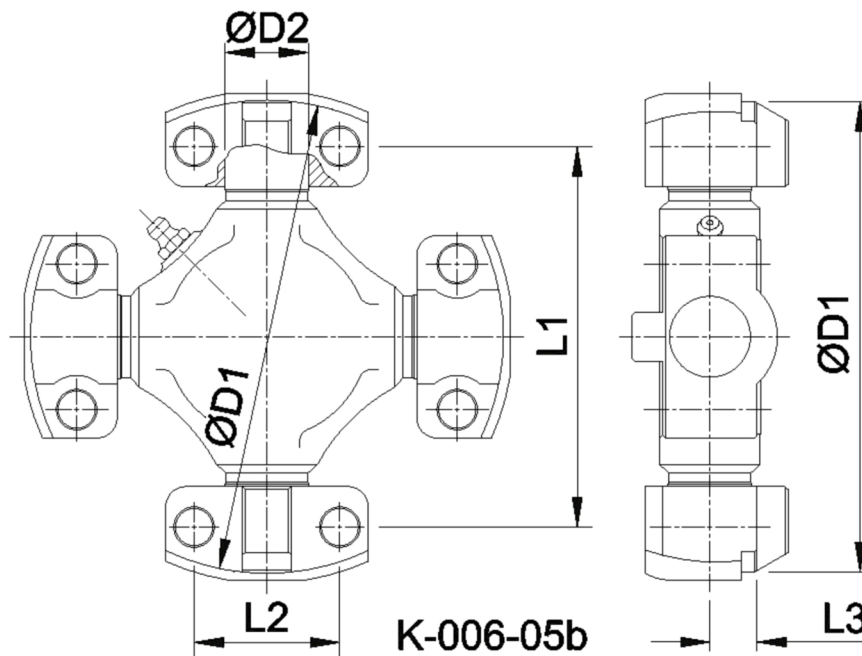

Artikelnummer identification code	<h1>0060529-1</h1>	Fotos und Bilder dienen nur der Veranschaulichung. Abweichungen in Farbe und Form sind möglich!  Photos and figures are for illustration onla. Colour and design ist not guaranteed.
Kreuzgarnitur 10C-92,1x165,1x17,0 / 4xHWD		Universal-Joint 10C-92,1x165,1x17,0 /4xHWD
Schmiernippel seitlich am Kreuzkörper / Z=212,7		lateral grease nipple / Z=212,7

Gewicht: 8,000 kg

D1	212,70	L1	165,10
D2	17,00	L2	92,08
		L5	25,37
		L6	32,50