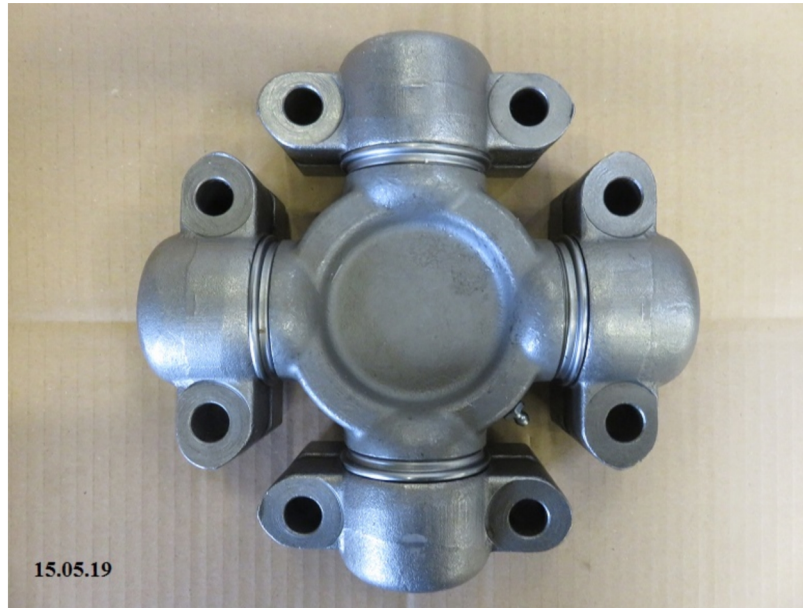

Artikelnummer identification code	<h1>0060524</h1>	Fotos und Bilder dienen nur der Veranschaulichung. Abweichungen in Farbe und Form sind möglich! Photos and figures are for illustration onla. Colour and design ist not guaranteed.
Kreuzgarnitur 10C-92,1x165,1x15,5 / 4xHWD		Universal-Joint 10C-92,1x165,1x15,5 /4xHWD
Schniernippel seitlich am Kreuzkörper / Z=212,7		lateral grease nipple / Z=212,7

Gewicht: 3,620 kg

D1	212,70	L1	165,10
D2	15,50	L2	92,10
		L5	25,37
		L6	32,50