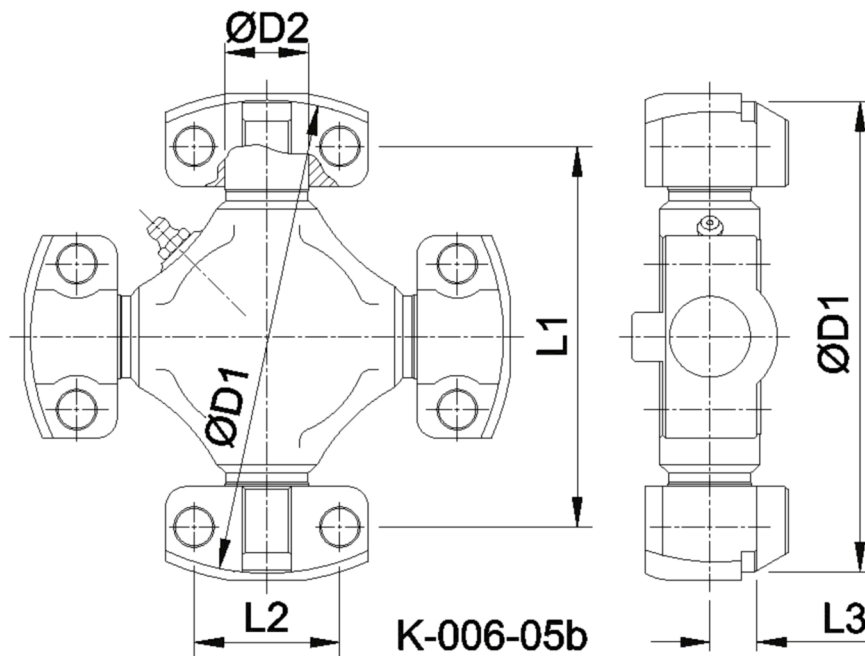

Artikelnummer identification code	<h1>0060524</h1>	Fotos und Bilder dienen nur der Veranschaulichung. Abweichungen in Farbe und Form sind möglich! Photos and figures are for illustration onla. Colour and design ist not guaranteed.
Kreuzgarnitur 10C-92,1x165,1x15,5 / 4xHWD		Universal-Joint 10C-92,1x165,1x15,5 /4xHWD
Schniernippel seitlich am Kreuzkörper / Z=212,7		lateral grease nipple / Z=212,7

Gewicht: 3,620 kg

D1	212,70	L1	165,10
D2	15,50	L2	92,10
		L5	25,37
		L6	32,50