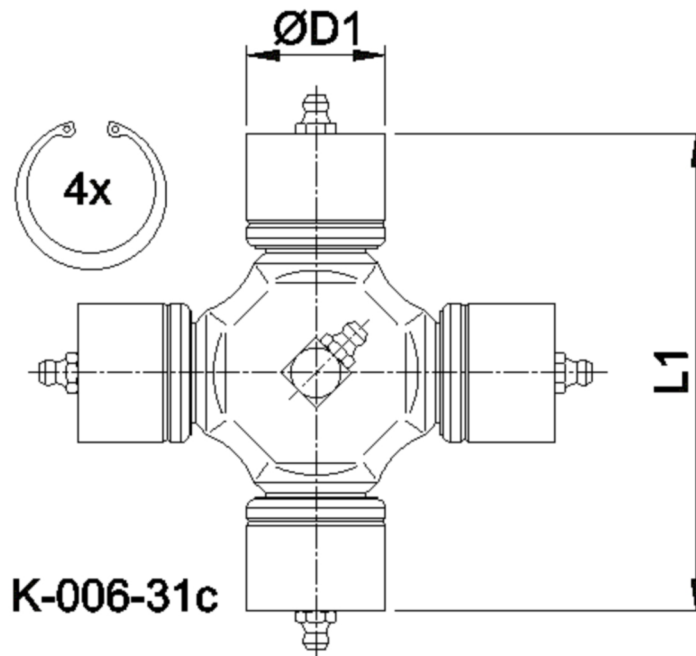

Beispielabbildung
Example illustration
Exemple d'illustration
Ilustración de ejemplo
Пример иллюстрации

Gewicht: 2,100 kg

D1	42,00	L1	104,50	G4	3
D9	104,50