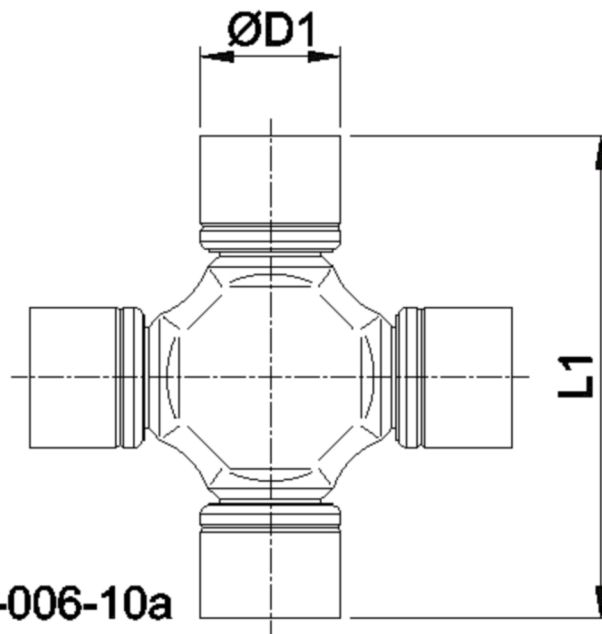

Artikelnummer identification code	<h1>0060505</h1>	Fotos und Bilder dienen nur der Veranschaulichung. Abweichungen in Farbe und Form sind möglich! Photos and figures are for illustration onla. Colour and design ist not guaranteed.
Kreuzgarnitur 24x88 Typ 10a		Universal-Joint 24x88,0 type 10a
wartungsfrei / Prägesicherung (INA-Büchsen)		service-free (INA-cups)

Gewicht: 0,657 kg

D1	24,00	L1	88,00	G4	3
----	-------	----	-------	----	---