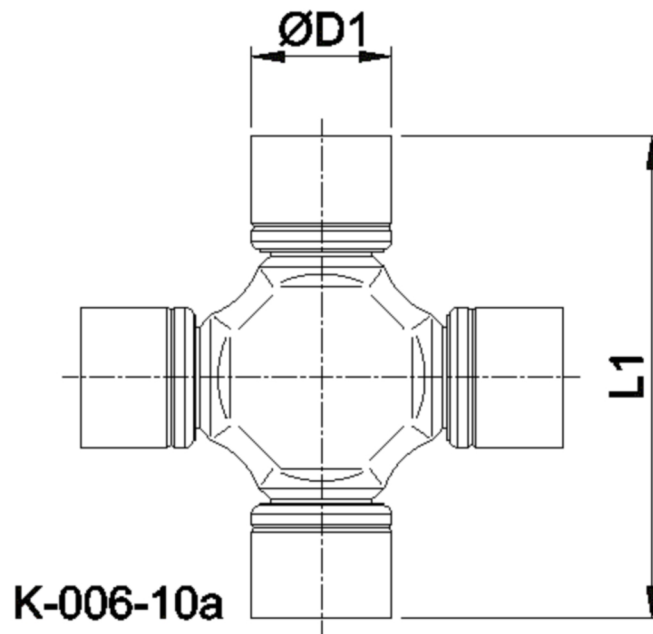

| | | |
|---|----------------------------------|--|
| Artikelnummer identification code | 0060505-1 | Fotos und Bilder dienen nur der Veranschaulichung. Abweichungen in Farbe und Form sind möglich! Photos and figures are for illustration onla. Colour and design ist not guaranteed. |
| Kreuzgarnitur 24x88 Typ 10a | Universal-Joint 24x88,0 type 10a | |
| wartungsfrei / Prägesicherung (INA-Büchsen) | service-free (INA-cups) | |

Beispielabbildung:
Example illustration
Exemple d'illustration
Ilustración de ejemplo
Пример иллюстрации

Gewicht: 0,657 kg

| | | | | | |
|----|-------|----|-------|----|---|
| D1 | 24,00 | L1 | 88,00 | G4 | 3 |
|----|-------|----|-------|----|---|