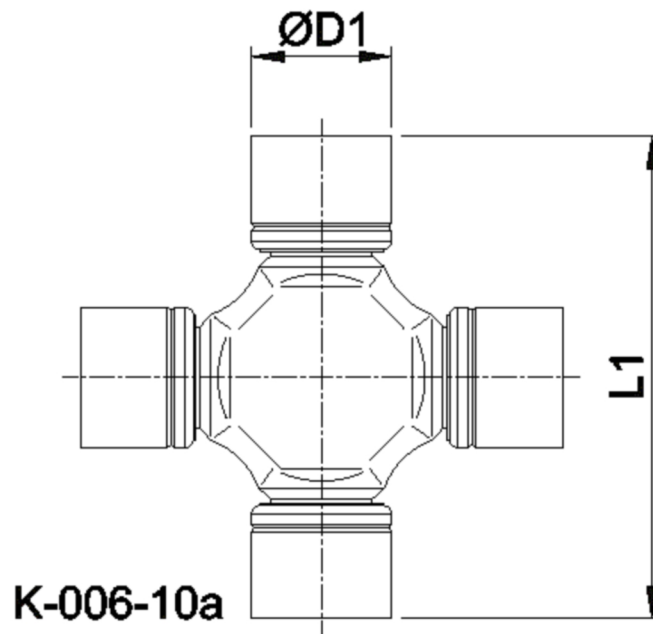

Artikelnummer identification code	0060505-1	Fotos und Bilder dienen nur der Veranschaulichung. Abweichungen in Farbe und Form sind möglich! Photos and figures are for illustration onla. Colour and design ist not guaranteed.
Kreuzgarnitur 24x88 Typ 10a	Universal-Joint 24x88,0 type 10a	
wartungsfrei / Prägesicherung (INA-Büchsen)	service-free (INA-cups)	

Beispielabbildung:
Example illustration
Exemple d'illustration
Ilustración de ejemplo
Пример иллюстрации

Gewicht: 0,657 kg

D1	24,00	L1	88,00	G4	3
----	-------	----	-------	----	---