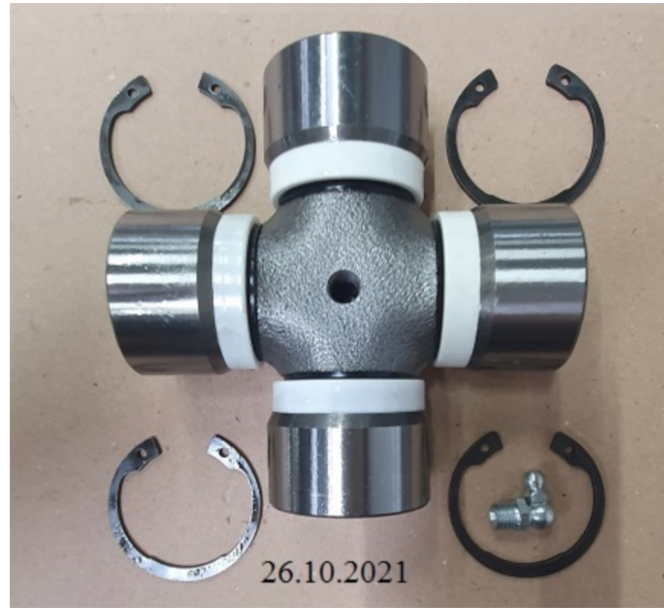

Artikelnummer identification code	0060242-4	Fotos und Bilder dienen nur der Veranschaulichung. Abweichungen in Farbe und Form sind möglich! Photos and figures are for illustration onla. Colour and design ist not guaranteed.
--------------------------------------	------------------	--

Kreuzgarnitur 42x106 Typ 02a	Universal-Joint 42x106 type 02a
------------------------------	---------------------------------

Schmiernippel zentral (Standard-Büchsen)	central grease nipple (standard-cups)
--	---------------------------------------

K-006-02a

Stückliste part list		
Pos.	Benennung	description
01	Kreuzkörper	body cross
02	Büchse	cup
03	Wälzkörper	rolling elements
04	Dichtung	sealing
05	Anlaufscheibe	thrust washer

Gewicht: 1,470 kg

D1	42,00	L1	106,00	G4	4
----	-------	----	--------	----	---