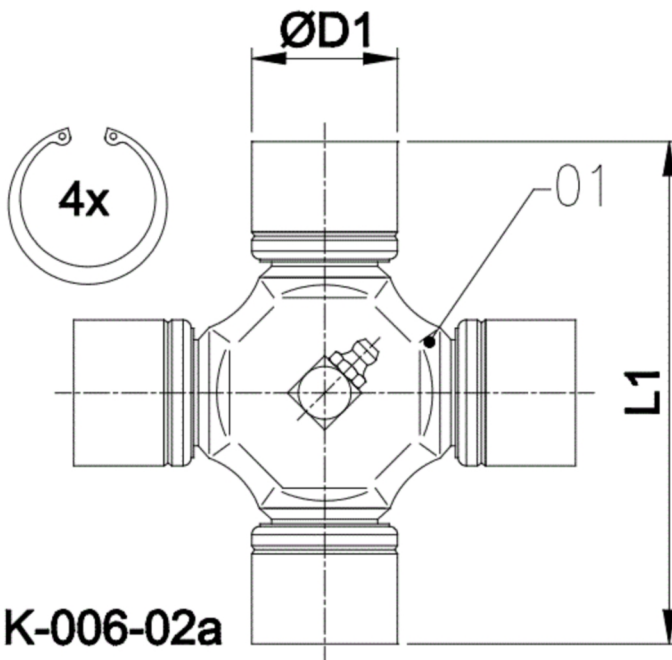

Artikelnummer identification code	<b>0060235</b>	Fotos und Bilder dienen nur der Veranschaulichung. Abweichungen in Farbe und Form sind möglich! Photos and figures are for illustration onla. Colour and design ist not guaranteed.
Kreuzgarnitur 22x58,7 Typ 02a	Universal-Joint 22x58,7 typ 02a	
Schmiernippel zentral (INA-Büchsen)	central grease nipple (INA-cups)	

Stückliste part list		
Pos.	Benennung	description
01	Kreuzkörper	body cross
02	Büchse	cup
03	Wälzkörper	rolling elements
04	Dichtung	sealing
05	Anlaufscheibe	thrust washer

Gewicht: 0,210 kg

D1	22,00	L1	58,70	G4	3
----	-------	----	-------	----	---