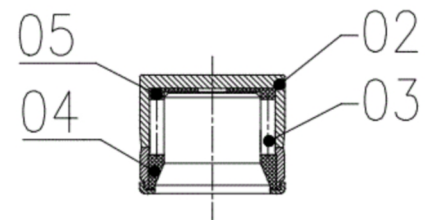

Artikelnummer identification code	<b>0060235</b>	Fotos und Bilder dienen nur der Veranschaulichung. Abweichungen in Farbe und Form sind möglich! Photos and figures are for illustration onla. Colour and design ist not guaranteed.
Kreuzgarnitur 22x58,7 Typ 02a	Universal-Joint 22x58,7 typ 02a	
Schmiernippel zentral (INA-Büchsen)	central grease nipple (INA-cups)	

Stückliste part list		
Pos.	Benennung	description
01	Kreuzkörper	body cross
02	Büchse	cup
03	Wälzkörper	rolling elements
04	Dichtung	sealing
05	Anlaufscheibe	thrust washer

Gewicht: 0,210 kg

D1	22,00	L1	58,70	G4	3
----	-------	----	-------	----	---