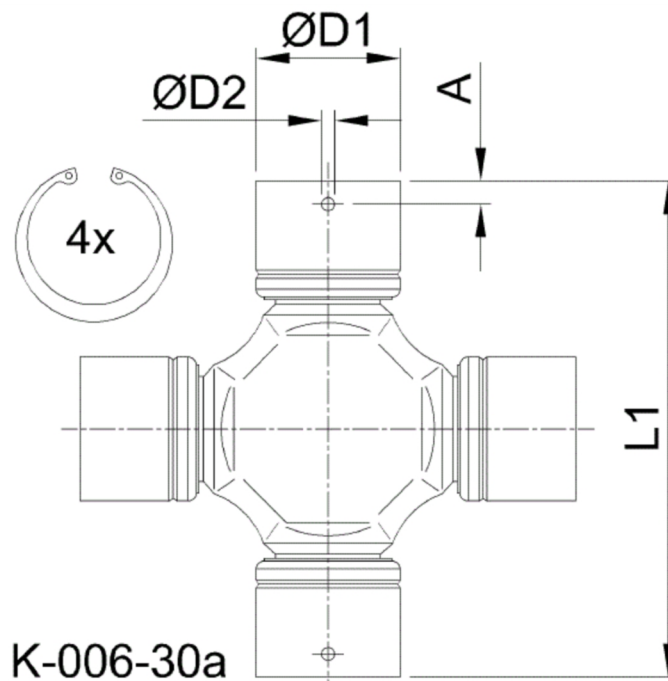

Artikelnummer identification code	<h1>0060172</h1>	Fotos und Bilder dienen nur der Veranschaulichung. Abweichungen in Farbe und Form sind möglich! Photos and figures are for illustration onla. Colour and design ist not guaranteed.
--------------------------------------	------------------	--

Kreuzgarnitur 27x70,15 Typ 30A	Universal-Joint 27x70,15 typ 30a
--------------------------------	----------------------------------

2 Schmierbohrungen in den Büchsen	grease-holes in 2 bearing-cups
-----------------------------------	--------------------------------

Gewicht: 0,437 kg

D1	27,00	L1	70,15	G4	1
----	-------	----	-------	----	---