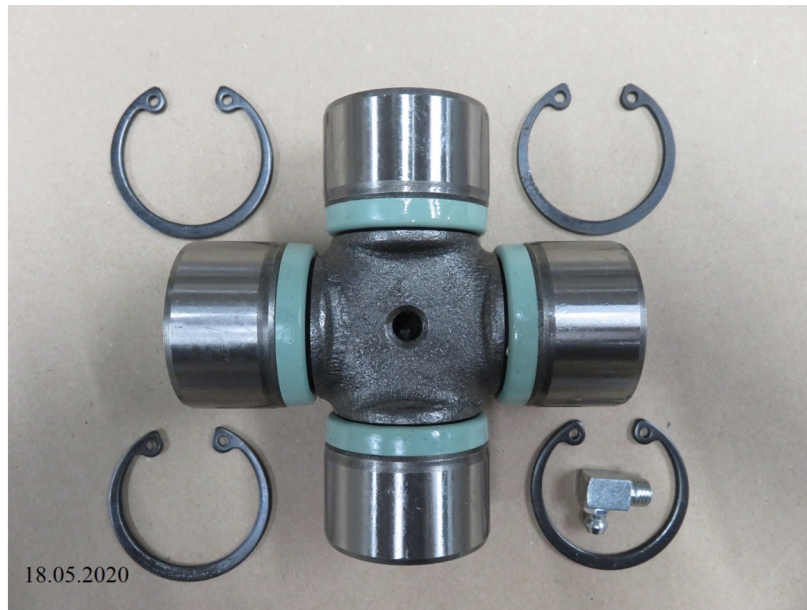

Artikelnummer identification code	0060139-7	Fotos und Bilder dienen nur der Veranschaulichung. Abweichungen in Farbe und Form sind möglich! Photos and figures are for illustration onla. Colour and design ist not guaranteed.
--------------------------------------	------------------	--

Kreuzgarnitur 42x104,5 Typ 02a	universal joint 42x104,5 type 02a
--------------------------------	-----------------------------------

Schmiernippel zentral (Standard-Büchsen)	central grease nipple (standard-cups)
--	---------------------------------------

K-006-02a

Stückliste part list		
Pos.	Benennung	description
01	Kreuzkörper	body cross
02	Büchse	cup
03	Wälzkörper	rolling elements
04	Dichtung	sealing
05	Anlaufscheibe	thrust washer

Gewicht: 1,340 kg

D1	42,00	L1	104,50	G4	4
----	-------	----	--------	----	---