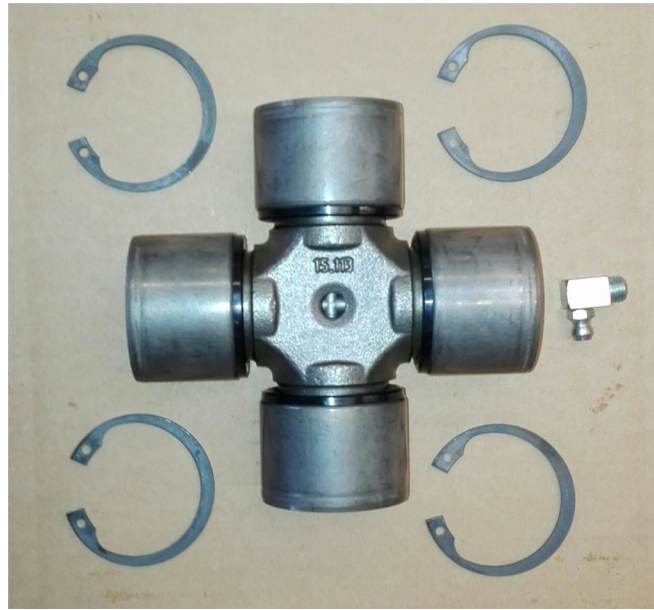

Artikelnummer identification code	0060139-3	Fotos und Bilder dienen nur der Veranschaulichung. Abweichungen in Farbe und Form sind möglich! Photos and figures are for illustration onla. Colour and design ist not guaranteed.
--------------------------------------	------------------	--

Kreuzgarnitur 42x104,5 Typ 02a	Universal-Joint 42x104,5 type 02a
--------------------------------	-----------------------------------

Schmiernippel zentral (INA-Büchsen)	central grease nipple (INA-cups)
-------------------------------------	----------------------------------

K-006-02a

Stückliste part list		
Pos.	Benennung	description
01	Kreuzkörper	body cross
02	Büchse	cup
03	Wälzkörper	rolling elements
04	Dichtung	sealing
05	Anlaufscheibe	thrust washer

Gewicht: 1,340 kg

D1	42,00	L1	104,50	G4	3
----	-------	----	--------	----	---