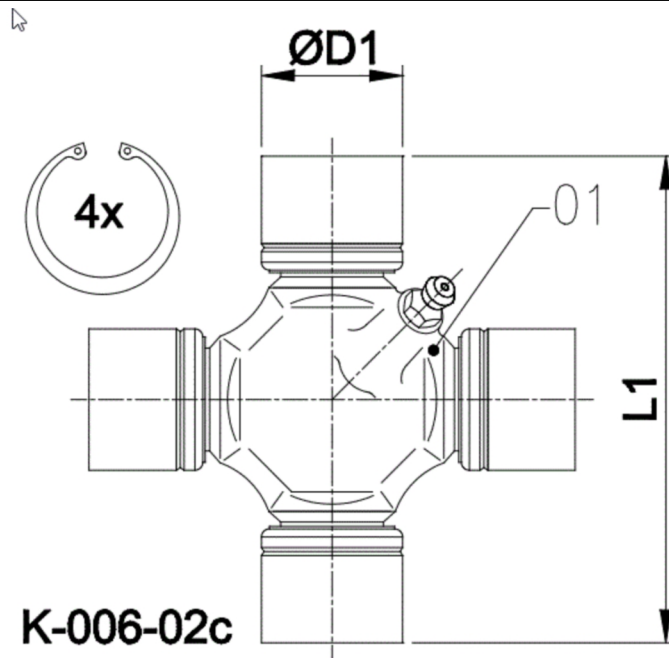

Artikelnummer identification code	<h1>0060106-1</h1>	Fotos und Bilder dienen nur der Veranschaulichung. Abweichungen in Farbe und Form sind möglich! Photos and figures are for illustration onla. Colour and design ist not guaranteed.
--------------------------------------	--------------------	--

Kreuzgarnitur 26,97x81,75 Typ 02c	u.-joint 26,97x81,75 type 02b
-----------------------------------	-------------------------------

Schmiernippel seitlich versetzt	central side shifted grease nipple
---------------------------------	------------------------------------

Stückliste part list		
Pos.	Benennung	description
01	Kreuzkörper	body cross
02	Büchse	cup
03	Wälzkörper	rolling elements
04	Dichtung	sealing
05	Anlaufscheibe	thrust washer

Gewicht: 0,460 kg

D1	26,97	L1	81,75	G4	4
----	-------	----	-------	----	---