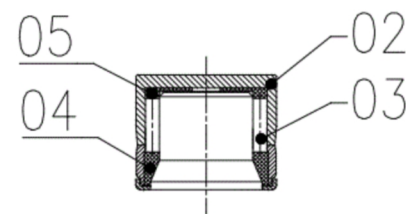

Artikelnummer identification code	<h1>0060106-1</h1>	Fotos und Bilder dienen nur der Veranschaulichung. Abweichungen in Farbe und Form sind möglich! Photos and figures are for illustration onla. Colour and design ist not guaranteed.
--------------------------------------	--------------------	--

Kreuzgarnitur 26,97x81,75 Typ 02c	u.-joint 26,97x81,75 type 02b
-----------------------------------	-------------------------------

Schmiernippel seitlich versetzt	central side shifted grease nipple
---------------------------------	------------------------------------

Stückliste part list		
Pos.	Benennung	description
01	Kreuzkörper	body cross
02	Büchse	cup
03	Wälzkörper	rolling elements
04	Dichtung	sealing
05	Anlaufscheibe	thrust washer

Gewicht: 0,460 kg

D1	26,97	L1	81,75	G4	4
----	-------	----	-------	----	---