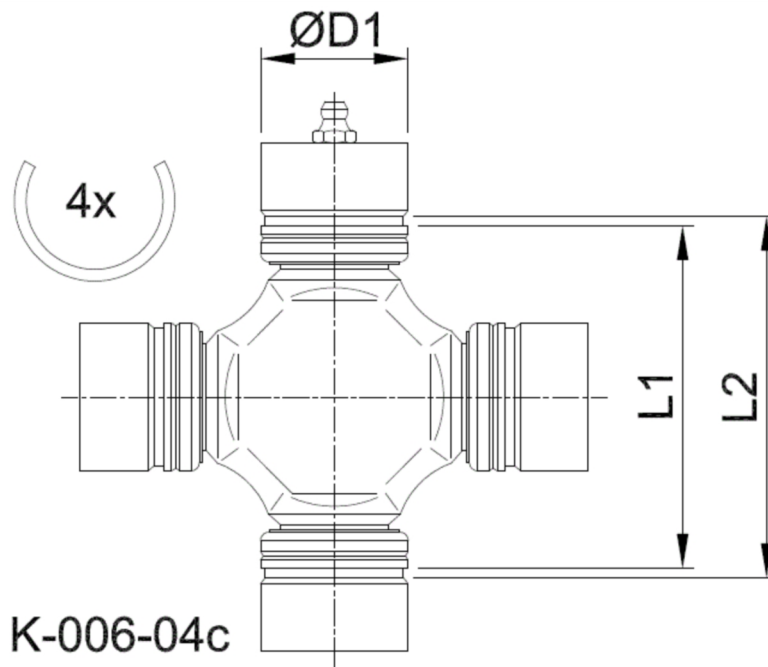

Artikelnummer identification code	<h1>0060062</h1>	Fotos und Bilder dienen nur der Veranschaulichung. Abweichungen in Farbe und Form sind möglich! Photos and figures are for illustration onla. Colour and design ist not guaranteed.
Kreuzgarnitur 20,1x35 Typ 04c		Universal-joint 20,01x35 typ 04c
1 x Büchenschmierung (Standard-Büchsen)		1 x cup-lubrication (standard-cups)

Gewicht: 0,192 kg

D1	20,01	L1	35,00	G4	4
		L2	38,00		