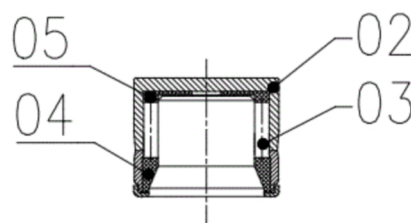

Artikelnummer identification code	<b>0060054-16</b>	Fotos und Bilder dienen nur der Veranschaulichung. Abweichungen in Farbe und Form sind möglich! Photos and figures are for illustration onla. Colour and design ist not guaranteed.
--------------------------------------	-------------------	--

Kreuzgarnitur 57x152 Typ 02a	Universal-Joint 57x152 type 02a
Schmiernippel zentral (Standard-Büchsen)	central grease nipple (standard-cups)

Stückliste part list		
Pos.	Benennung	description
01	Kreuzkörper	body cross
02	Büchse	cup
03	Wälzkörper	rolling elements
04	Dichtung	sealing
05	Anlaufscheibe	thrust washer

Gewicht: 4,210 kg

D1	57,00	L1	152,00	G4	4
----	-------	----	--------	----	---