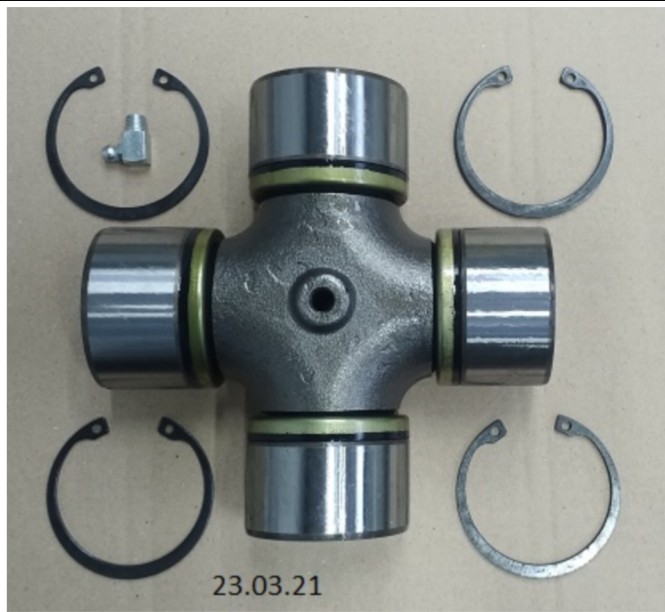

Artikelnummer identification code	<b>0060054-16</b>	Fotos und Bilder dienen nur der Veranschaulichung. Abweichungen in Farbe und Form sind möglich! Photos and figures are for illustration onla. Colour and design ist not guaranteed.
--------------------------------------	-------------------	--

Kreuzgarnitur 57x152 Typ 02a	Universal-Joint 57x152 type 02a
Schmiernippel zentral (Standard-Büchsen)	central grease nipple (standard-cups)

Stückliste part list		
Pos.	Benennung	description
01	Kreuzkörper	body cross
02	Büchse	cup
03	Wälzkörper	rolling elements
04	Dichtung	sealing
05	Anlaufscheibe	thrust washer

Gewicht: 4,210 kg

D1	57,00	L1	152,00	G4	4
----	-------	----	--------	----	---