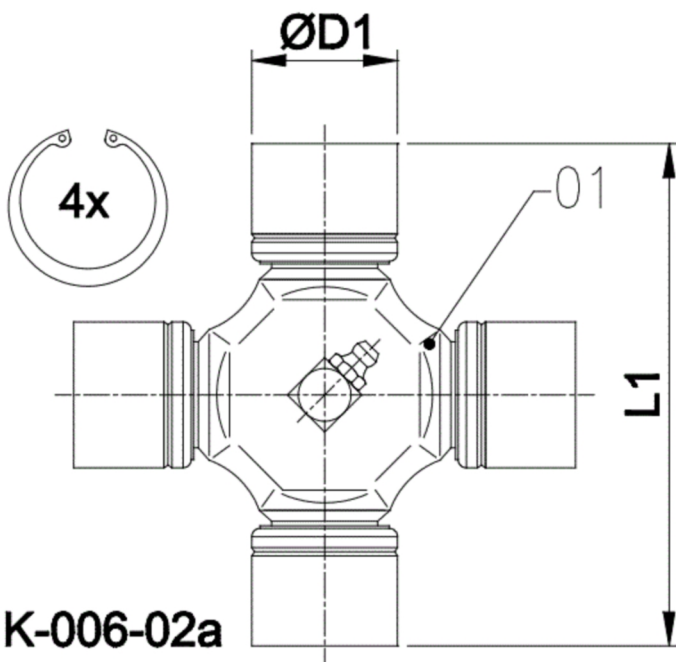

Artikelnummer identification code	<b>0060054-16</b>	Fotos und Bilder dienen nur der Veranschaulichung. Abweichungen in Farbe und Form sind möglich! Photos and figures are for illustration onla. Colour and design ist not guaranteed.
--------------------------------------	-------------------	--

Kreuzgarnitur 57x152 Typ 02a	Universal-Joint 57x152 type 02a
Schmiernippel zentral (Standard-Büchsen)	central grease nipple (standard-cups)

Stückliste part list		
Pos.	Benennung	description
01	Kreuzkörper	body cross
02	Büchse	cup
03	Wälzkörper	rolling elements
04	Dichtung	sealing
05	Anlaufscheibe	thrust washer

Gewicht: 4,210 kg

D1	57,00	L1	152,00	G4	4
----	-------	----	--------	----	---