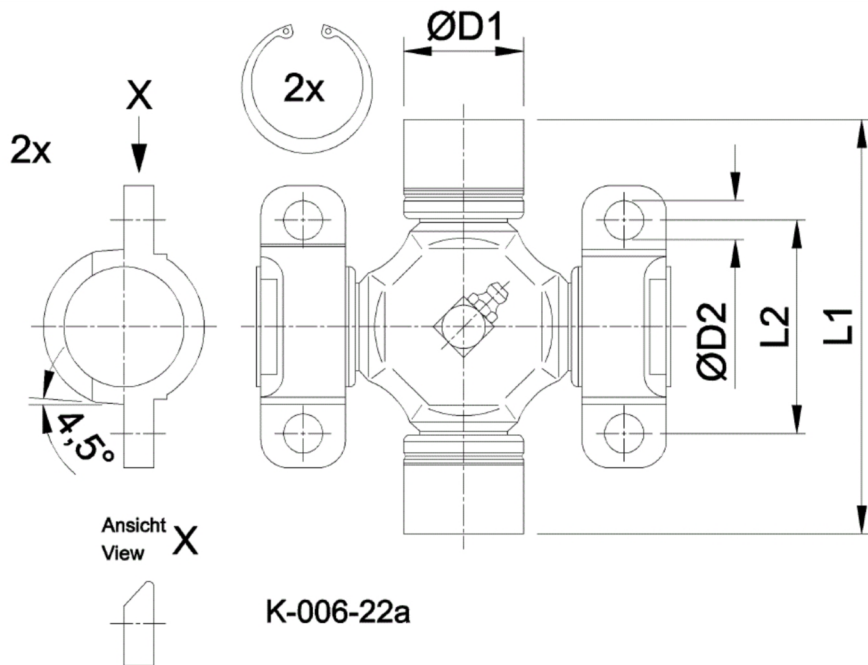

Artikelnummer identification code	<h1>0060046-1</h1>	Fotos und Bilder dienen nur der Veranschaulichung. Abweichungen in Farbe und Form sind möglich! Photos and figures are for illustration onla. Colour and design ist not guaranteed.
Kreuzgarnitur 38x148 Typ 22a	U.-Joint 38x148 typ 22a	
Schmiernippel zentral (INA-Büchsen)	central lubrication (INA-cups)	

Beispielabbildung
Example illustration
Exemple d'illustration
Ilustracion de ejemplo
Пример иллюстрации

Gewicht: 2,000 kg

D1	38,00	L1	148,00
----	-------	----	--------