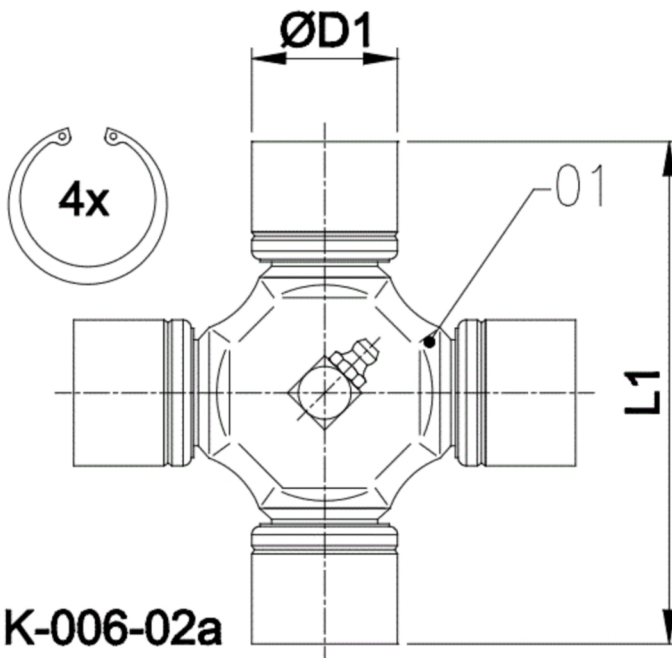

Artikelnummer identification code	<b>0060035-4</b>	Fotos und Bilder dienen nur der Veranschaulichung. Abweichungen in Farbe und Form sind möglich! Photos and figures are for illustration onla. Colour and design ist not guaranteed.
--------------------------------------	------------------	--

Kreuzgarnitur 38x110 Typ 02a	Universal-Joint 38x110 type 02a
------------------------------	---------------------------------

Schmiernippel zentral (Standard-Büchsen)	central grease nipple (standard-cups)
--	---------------------------------------

Stückliste part list		
Pos.	Benennung	description
01	Kreuzkörper	body cross
02	Büchse	cup
03	Wälzkörper	rolling elements
04	Dichtung	sealing
05	Anlaufscheibe	thrust washer

Gewicht: 1,200 kg

D1	38,00	L1	110,00	G4	4
----	-------	----	--------	----	---