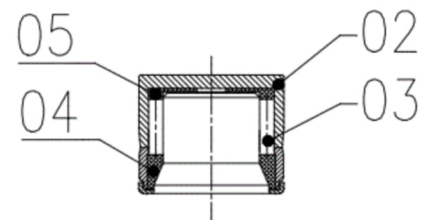

Artikelnummer identification code	<b>0060035-4</b>	Fotos und Bilder dienen nur der Veranschaulichung. Abweichungen in Farbe und Form sind möglich! Photos and figures are for illustration onla. Colour and design ist not guaranteed.
--------------------------------------	------------------	--

Kreuzgarnitur 38x110 Typ 02a	Universal-Joint 38x110 type 02a
------------------------------	---------------------------------

Schmiernippel zentral (Standard-Büchsen)	central grease nipple (standard-cups)
--	---------------------------------------

Stückliste part list		
Pos.	Benennung	description
01	Kreuzkörper	body cross
02	Büchse	cup
03	Wälzkörper	rolling elements
04	Dichtung	sealing
05	Anlaufscheibe	thrust washer

Gewicht: 1,200 kg

D1	38,00	L1	110,00	G4	4
----	-------	----	--------	----	---