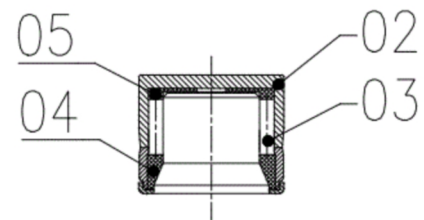

Artikelnummer identification code	0060032	Fotos und Bilder dienen nur der Veranschaulichung. Abweichungen in Farbe und Form sind möglich! Photos and figures are for illustration onla. Colour and design ist not guaranteed.
--------------------------------------	----------------	----------------------------------------------------------------------------------------------------------------------------------------------------------------------------------------

Kreuzgarnitur 34x89,2 Typ 02a	Universal-Joint 34x89,2 type 02a
-------------------------------	----------------------------------

Schmiernippel zentral (INA-Büchse)	central grease nipple (INA-cups)
------------------------------------	----------------------------------

Beispielabbildung
Example illustration
Exemple d'illustration
Ilustración de ejemplo
Пример иллюстрации

Stückliste part list		
Pos.	Benennung	description
01	Kreuzkörper	body cross
02	Büchse	cup
03	Wälzkörper	rolling elements
04	Dichtung	sealing
05	Anlaufscheibe	thrust washer

Gewicht: 0,800 kg

D1	34,00	L1	89,20	G4	1
----	-------	----	-------	----	---