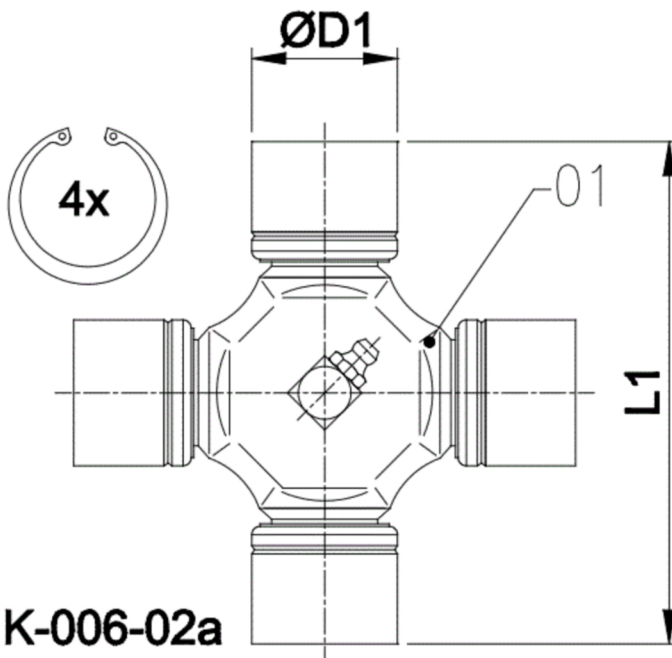

Artikelnummer identification code	0060032	Fotos und Bilder dienen nur der Veranschaulichung. Abweichungen in Farbe und Form sind möglich! Photos and figures are for illustration onla. Colour and design ist not guaranteed.
--------------------------------------	----------------	----------------------------------------------------------------------------------------------------------------------------------------------------------------------------------------

Kreuzgarnitur 34x89,2 Typ 02a	Universal-Joint 34x89,2 type 02a
-------------------------------	----------------------------------

Schmiernippel zentral (INA-Büchse)	central grease nipple (INA-cups)
------------------------------------	----------------------------------

Beispielabbildung
Example illustration
Exemple d'illustration
Ilustración de ejemplo
Пример иллюстрации

Stückliste part list		
Pos.	Benennung	description
01	Kreuzkörper	body cross
02	Büchse	cup
03	Wälzkörper	rolling elements
04	Dichtung	sealing
05	Anlaufscheibe	thrust washer

Gewicht: 0,800 kg

D1	34,00	L1	89,20	G4	1
----	-------	----	-------	----	---