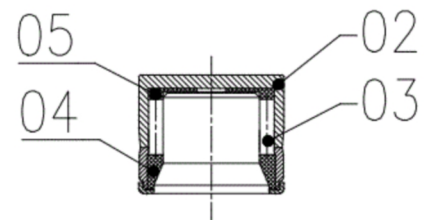

Artikelnummer identification code	0060032-3	Fotos und Bilder dienen nur der Veranschaulichung. Abweichungen in Farbe und Form sind möglich! Photos and figures are for illustration onla. Colour and design ist not guaranteed.
--------------------------------------	------------------	--

Kreuzgarnitur 34x89,2 Typ 02a	
-------------------------------	--

Schmiernippel zentral	
-----------------------	--

Beispielabbildung
Example illustration
Exemple d'illustration
Ilustración de ejemplo
Пример иллюстрации

Stückliste part list		
Pos.	Benennung	description
01	Kreuzkörper	body cross
02	Büchse	cup
03	Wälzkörper	rolling elements
04	Dichtung	sealing
05	Anlaufscheibe	thrust washer

Gewicht: 0,800 kg

D1	34,00	L1	89,20	G4	1
----	-------	----	-------	----	---