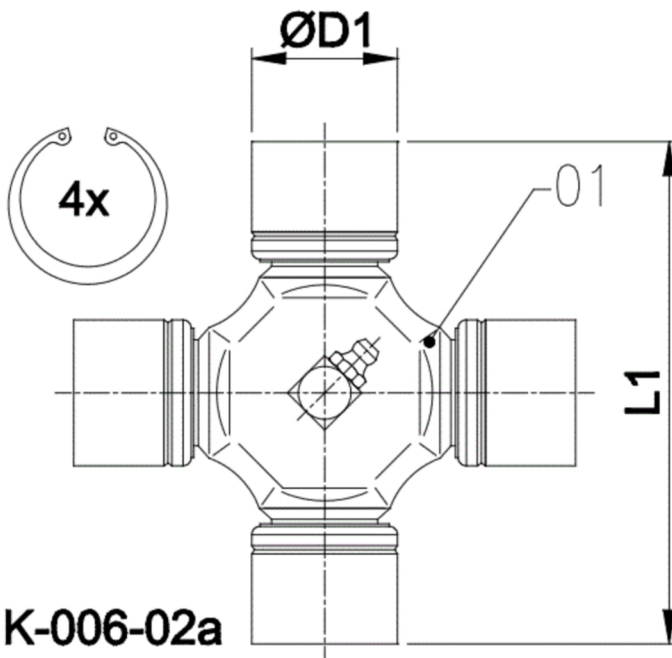

Artikelnummer identification code	0060032-3	Fotos und Bilder dienen nur der Veranschaulichung. Abweichungen in Farbe und Form sind möglich! Photos and figures are for illustration onla. Colour and design ist not guaranteed.
--------------------------------------	------------------	--

Kreuzgarnitur 34x89,2 Typ 02a	
-------------------------------	--

Schmiernippel zentral	
-----------------------	--

Beispielabbildung
Example illustration
Exemple d'illustration
Ilustración de ejemplo
Пример иллюстрации

Stückliste part list		
Pos.	Benennung	description
01	Kreuzkörper	body cross
02	Büchse	cup
03	Wälzkörper	rolling elements
04	Dichtung	sealing
05	Anlaufscheibe	thrust washer

Gewicht: 0,800 kg

D1	34,00	L1	89,20	G4	1
----	-------	----	-------	----	---