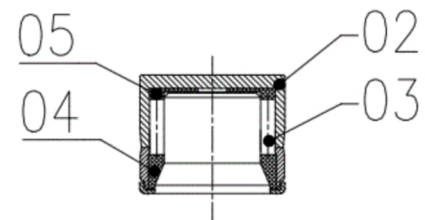

Artikelnummer identification code	<b>0060032-1</b>	Fotos und Bilder dienen nur der Veranschaulichung. Abweichungen in Farbe und Form sind möglich! Photos and figures are for illustration onla. Colour and design ist not guaranteed.
Kreuzgarnitur 34x89,2 Typ 02a	Universal-Joint 34x89,2 type 02a	
Schmiernippel zentral	central grease nipple	

Beispielabbildung  
Example illustration  
Exemple d'illustration  
Ilustración de ejemplo  
Пример иллюстрации

**K-006-02a**

Stückliste part list		
Pos.	Benennung	description
01	Kreuzkörper	body cross
02	Büchse	cup
03	Wälzkörper	rolling elements
04	Dichtung	sealing
05	Anlaufscheibe	thrust washer

Gewicht: 0,800 kg

D1 34,00 | L1 89,20 | G4 5