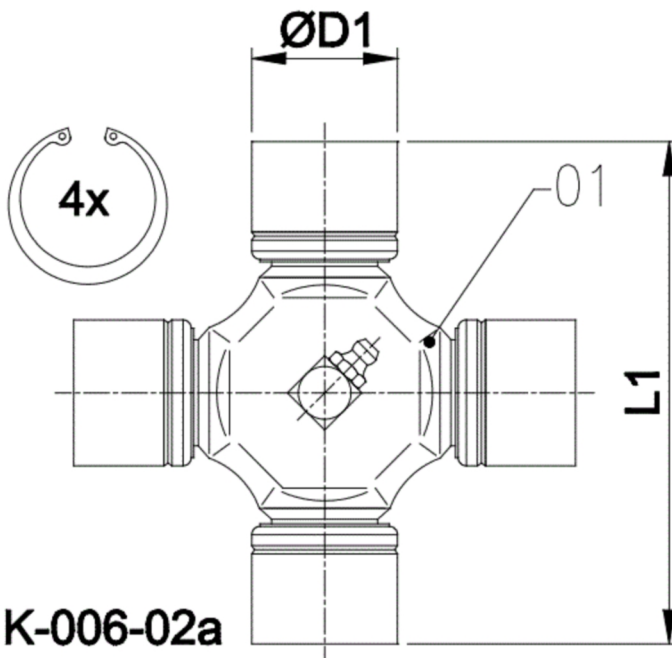

Artikelnummer identification code	<b>0060032-1</b>	Fotos und Bilder dienen nur der Veranschaulichung. Abweichungen in Farbe und Form sind möglich! Photos and figures are for illustration onla. Colour and design ist not guaranteed.
Kreuzgarnitur 34x89,2 Typ 02a	Universal-Joint 34x89,2 type 02a	
Schmiernippel zentral	central grease nipple	

Beispielabbildung  
Example illustration  
Exemple d'illustration  
Ilustración de ejemplo  
Пример иллюстрации

**K-006-02a**

Stückliste part list		
Pos.	Benennung	description
01	Kreuzkörper	body cross
02	Büchse	cup
03	Wälzkörper	rolling elements
04	Dichtung	sealing
05	Anlaufscheibe	thrust washer

Gewicht: 0,800 kg

D1 34,00 | L1 89,20 | G4 5