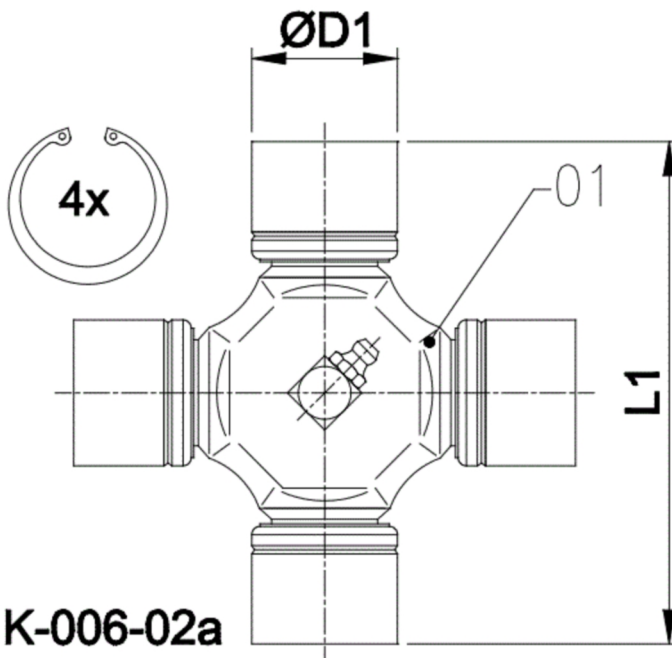

Artikelnummer identification code	0060017-5	Fotos und Bilder dienen nur der Veranschaulichung. Abweichungen in Farbe und Form sind möglich! Photos and figures are for illustration onla. Colour and design ist not guaranteed.
Kreuzgarnitur 38x106 Typ 02a	Universal-Joint 38x106 typ 02a	
Schmiernippel zentral (Standard-Büchsen)	central grease nipple (standard-cups)	

Beispielabbildung
Example illustration
Exemple d'illustration
Ilustración de ejemplo
Пример иллюстрации

Stückliste part list		
Pos.	Benennung	description
01	Kreuzkörper	body cross
02	Büchse	cup
03	Wälzkörper	rolling elements
04	Dichtung	sealing
05	Anlaufscheibe	thrust washer

Gewicht: 1,280 kg

D1	38,00	L1	106,00	G4	4
----	-------	----	--------	----	---