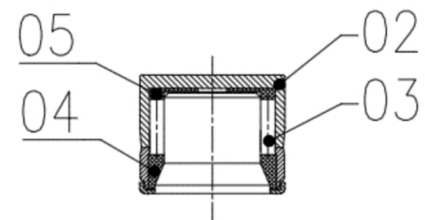

Artikelnummer identification code	0060017-5	Fotos und Bilder dienen nur der Veranschaulichung. Abweichungen in Farbe und Form sind möglich! Photos and figures are for illustration onla. Colour and design ist not guaranteed.
Kreuzgarnitur 38x106 Typ 02a	Universal-Joint 38x106 typ 02a	
Schmiernippel zentral (Standard-Büchsen)	central grease nipple (standard-cups)	

Beispielabbildung
Example illustration
Exemple d'illustration
Ilustración de ejemplo
Пример иллюстрации

Stückliste part list		
Pos.	Benennung	description
01	Kreuzkörper	body cross
02	Büchse	cup
03	Wälzkörper	rolling elements
04	Dichtung	sealing
05	Anlaufscheibe	thrust washer

Gewicht: 1,280 kg

D1	38,00	L1	106,00	G4	4
----	-------	----	--------	----	---