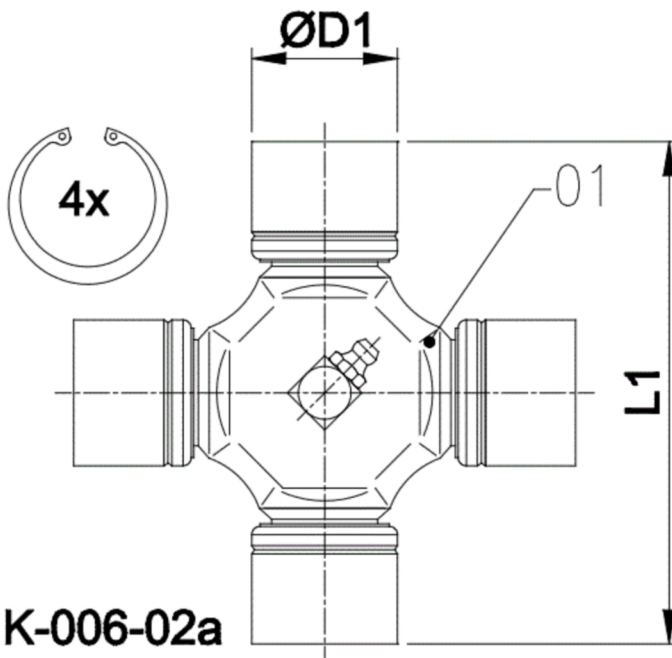

Artikelnummer identification code	<h1>0060013-8</h1>	Fotos und Bilder dienen nur der Veranschaulichung. Abweichungen in Farbe und Form sind möglich! Photos and figures are for illustration onla. Colour and design ist not guaranteed.
Kreuzgarnitur 35x96,8 Typ 02a		Universal-Joint 35x96,8 typ 02a
Schmiernippel zentral (Standard-Büchsen)		central grease nipple (standard-cups)

Stückliste part list		
Pos.	Benennung	description
01	Kreuzkörper	body cross
02	Büchse	cup
03	Wälzkörper	rolling elements
04	Dichtung	sealing
05	Anlaufscheibe	thrust washer

Gewicht: 1,100 kg

D1	35,00	L1	96,80	G4	4
----	-------	----	-------	----	---