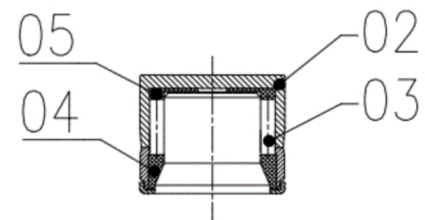

Artikelnummer identification code	<h1>0060013-8</h1>	Fotos und Bilder dienen nur der Veranschaulichung. Abweichungen in Farbe und Form sind möglich! Photos and figures are for illustration onla. Colour and design ist not guaranteed.
Kreuzgarnitur 35x96,8 Typ 02a		Universal-Joint 35x96,8 typ 02a
Schmiernippel zentral (Standard-Büchsen)		central grease nipple (standard-cups)

Stückliste part list		
Pos.	Benennung	description
01	Kreuzkörper	body cross
02	Büchse	cup
03	Wälzkörper	rolling elements
04	Dichtung	sealing
05	Anlaufscheibe	thrust washer

Gewicht: 1,100 kg

D1	35,00	L1	96,80	G4	4
----	-------	----	-------	----	---