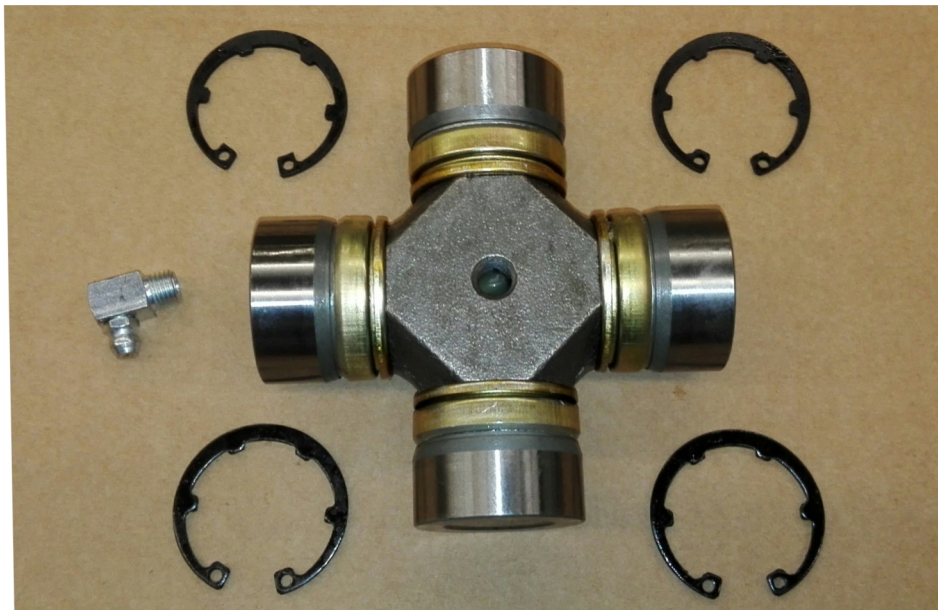

Artikelnummer identification code	<h1>0060013-8</h1>	Fotos und Bilder dienen nur der Veranschaulichung. Abweichungen in Farbe und Form sind möglich! Photos and figures are for illustration onla. Colour and design ist not guaranteed.
Kreuzgarnitur 35x96,8 Typ 02a		Universal-Joint 35x96,8 typ 02a
Schmiernippel zentral (Standard-Büchsen)		central grease nipple (standard-cups)

Stückliste part list		
Pos.	Benennung	description
01	Kreuzkörper	body cross
02	Büchse	cup
03	Wälzkörper	rolling elements
04	Dichtung	sealing
05	Anlaufscheibe	thrust washer

Gewicht: 1,100 kg

D1	35,00	L1	96,80	G4	4
----	-------	----	-------	----	---