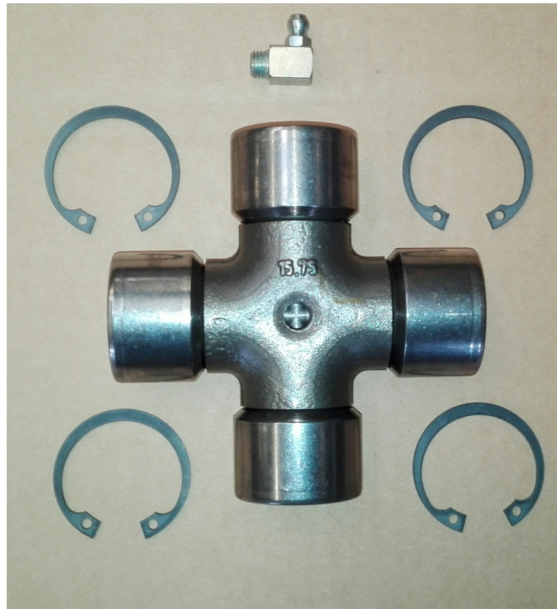

Artikelnummer identification code	<h1>0060013-5</h1>	Fotos und Bilder dienen nur der Veranschaulichung. Abweichungen in Farbe und Form sind möglich!  Photos and figures are for illustration onla. Colour and design ist not guaranteed.
--------------------------------------	--------------------	--

Kreuzgarnitur 35x96,8 / Typ 02a	Universal-Joint 35x96,8 / typ 02a
---------------------------------	-----------------------------------

Schmiernippel zentral (INA-Büchsen)	central grease nipple (INA-cups)
-------------------------------------	----------------------------------

K-006-02a

Stückliste part list		
Pos.	Benennung	description
01	Kreuzkörper	body cross
02	Büchse	cup
03	Wälzkörper	rolling elements
04	Dichtung	sealing
05	Anlaufscheibe	thrust washer

Gewicht: 0,996 kg

D1	35,00	L1	96,80	G4	3
----	-------	----	-------	----	---