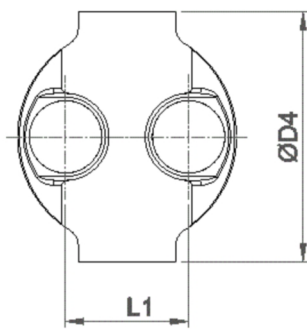

Artikelnummer identification code	<h1>0050025</h1>	Fotos und Bilder dienen nur der Veranschaulichung. Abweichungen in Farbe und Form sind möglich!  Photos and figures are for illustration onla. Colour and design ist not guaranteed.
Gelenkkorb L1=115 für KR 48x116,5		coupling yoke L1=115 for UJ 48x116,5

**K-005-01a**

Gewicht: 0,000 kg

D4	150,00	L1	115,00
D6	48,00		