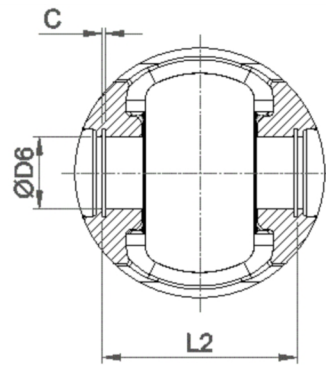

Artikelnummer identification code	<h1>0050025</h1>	Fotos und Bilder dienen nur der Veranschaulichung. Abweichungen in Farbe und Form sind möglich!  Photos and figures are for illustration onla. Colour and design ist not guaranteed.
Gelenkkorb L1=115 für KR 48x116,5		coupling yoke L1=115 for UJ 48x116,5

**K-005-01a**

Gewicht: 0,000 kg

D4	150,00	L1	115,00
D6	48,00		