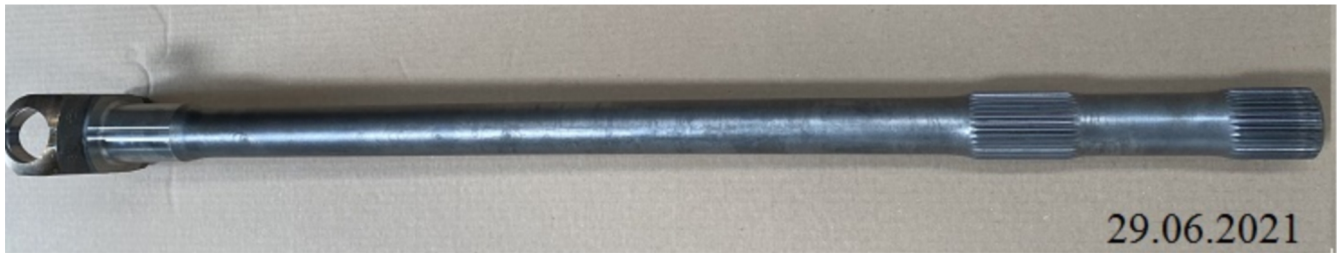

Artikelnummer identification code	0040085-1	Fotos und Bilder dienen nur der Veranschaulichung. Abweichungen in Farbe und Form sind möglich! Photos and figures are for illustration onla. Colour and design ist not guaranteed.
Gabelwelle Profil 45x1,25x30x34 / L1=884	yoke shaft spline 45x1,25x30x34 / L1=884	
für KR 40x104,3 / Verzahnung 56/42	for UJ 40x104,3 / gearing 56/47	

Gewicht: 8,000 kg

D1	40,00	L1	884,00
D2	45,00		