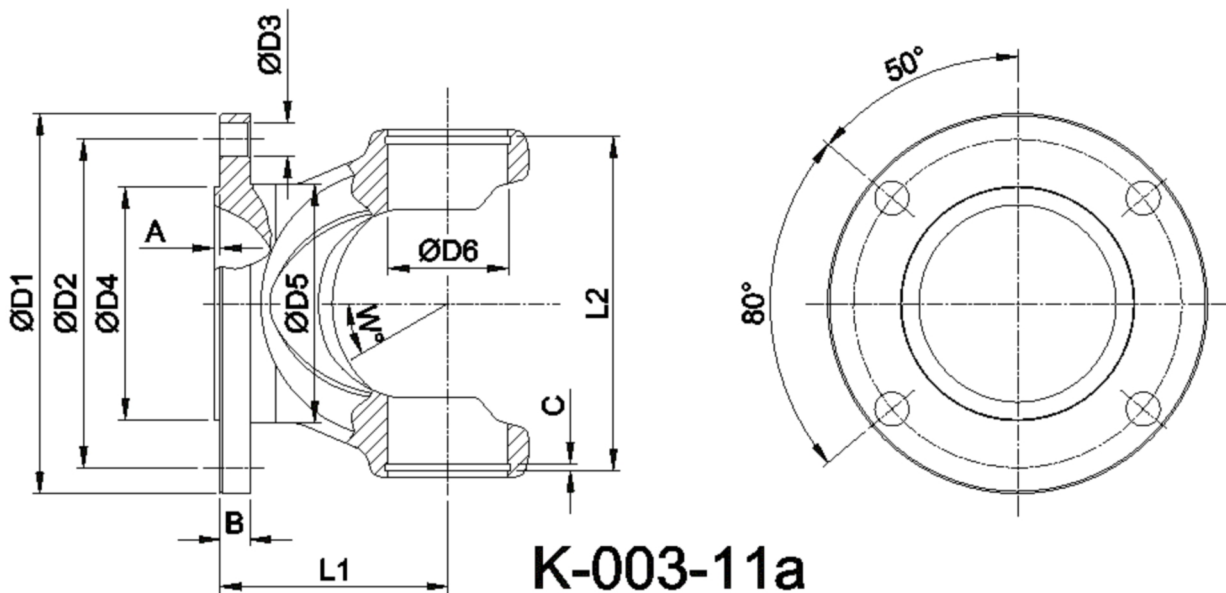

Artikelnummer identification code	<h1>0030886</h1>	Fotos und Bilder dienen nur der Veranschaulichung. Abweichungen in Farbe und Form sind möglich!  Photos and figures are for illustration onla. Colour and design ist not guaranteed.
Gabelflansch SAE 97/4-10 / L1=36	flange yoke SAE 97/4-10 / L1=36	
für KR 22x58 / Typ 11a	for UJ 22x58 / typ 11a	

Beispielabbildung  
Example illustration  
Exemple d'illustration  
Ilustración de ejemplo  
Пример иллюстрации

Gewicht: 0,540 kg

D1	97,00	L1	36,00	A	1,50
D2	79,40	L2	60,00	B	6,00
D3	10,00			C	2,00
D4	60,32				
D5	56,00				
D6	22,00				