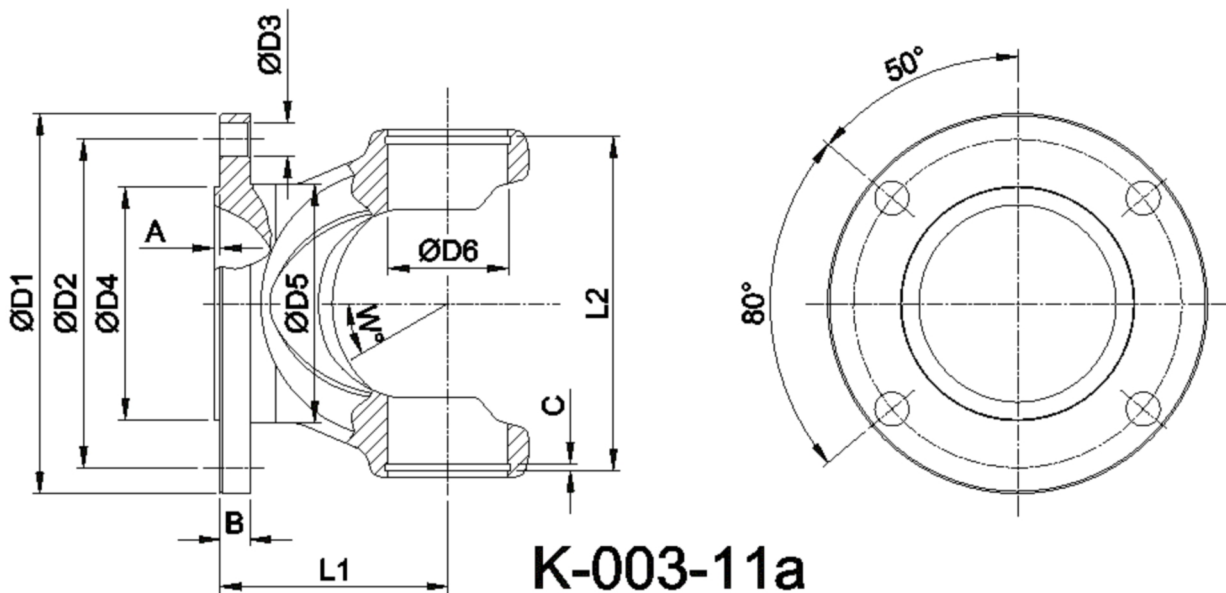

Artikelnummer identification code	<h1>0030884</h1>	Fotos und Bilder dienen nur der Veranschaulichung. Abweichungen in Farbe und Form sind möglich! Photos and figures are for illustration onla. Colour and design ist not guaranteed.
Gabelflansch SAE 87/4-8 / L1=36	flange yoke SAE 87/4-8 / L1=36	
für KR 22x58 / Typ 11a	for UJ 22x58 / type 11a	

Beispielabbildung
Example illustration
Exemple d'illustration
Ilustración de ejemplo
Пример иллюстрации

Gewicht: 0,470 kg

D1	87,00	L1	36,00	A	1,50
D2	69,85	L2	60,00	B	6,00
D3	8,00			C	2,00
D4	57,15				
D5	54,00				
D6	22,00				