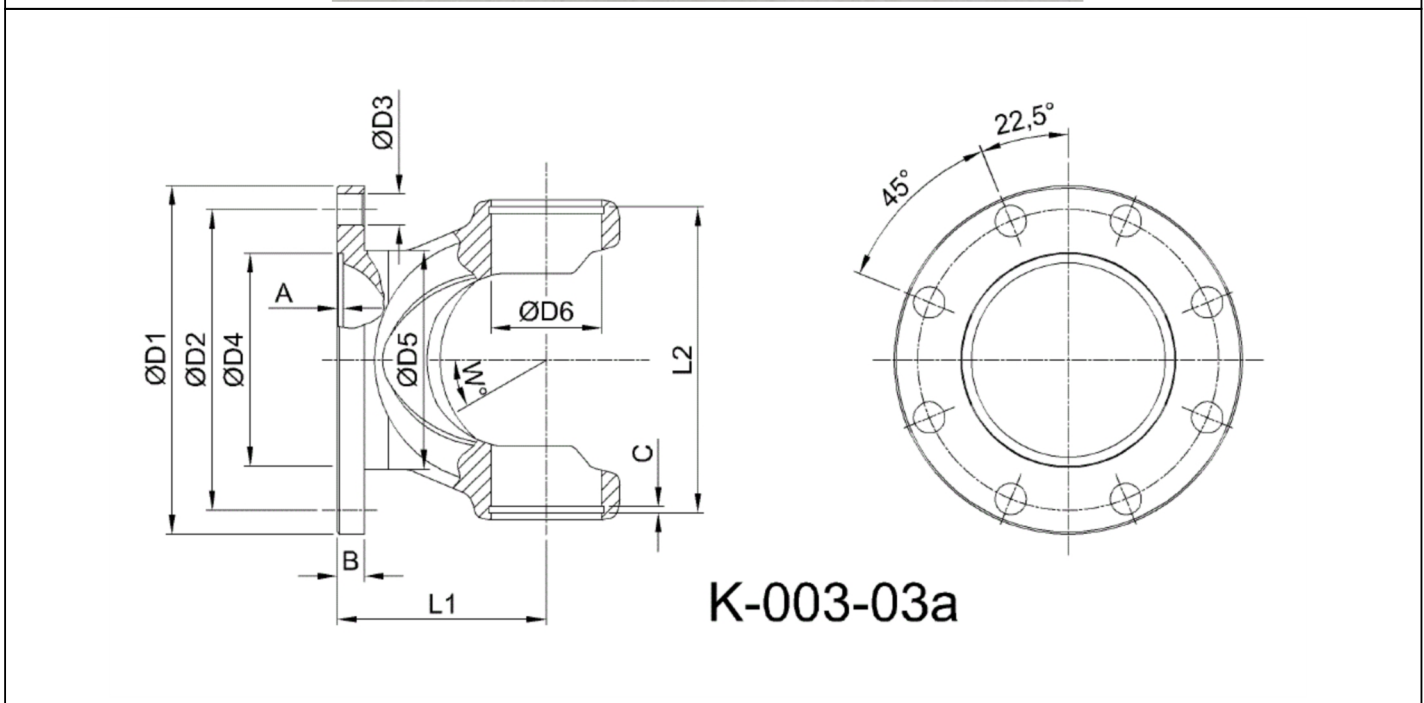

Artikelnummer identification code	0030863	Fotos und Bilder dienen nur der Veranschaulichung. Abweichungen in Farbe und Form sind möglich! Photos and figures are for illustration onla. Colour and design ist not guaranteed.
--------------------------------------	----------------	--

Gabelflansch DIN 120/8-10 / L1=70	
für KR 35x96,8 / Typ 03a / Zentrierung 88H7	

Gewicht: 1,450 kg

D1	120,00	L1	70,00	A	2,50	W	30°
D2	101,50	L2	100,00	B	8,00		
D3	10,00			C	2,50		
D4	75,00						
D6	35,00						