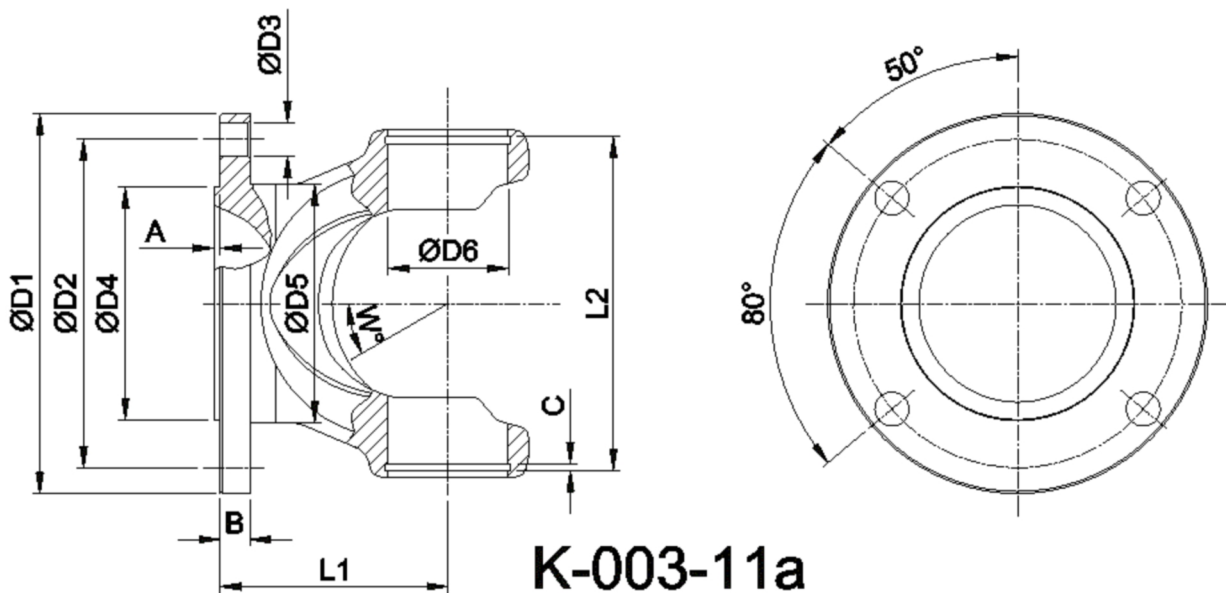

Artikelnummer identification code	0030812	Fotos und Bilder dienen nur der Veranschaulichung. Abweichungen in Farbe und Form sind möglich! Photos and figures are for illustration onla. Colour and design ist not guaranteed.
Gabelflansch SAE 115/4-11,2 / L1=46		flange yoke SAE 115/4-11,2 / L1=46
für KR 30x81,8 / Typ 11a		for UJ 30x81 / type 11a

Beispielabbildung
Example illustration
Exemple d'illustration
Ilustración de ejemplo
Пример иллюстрации

Gewicht: 0,000 kg

D1	115,00	L1	46,00	A	1,50	W	20
D2	95,25	L2	84,60	B	8,00		
D3	11,20			C	2,00		
D4	69,85						
D5	70,00						
D6	30,00						