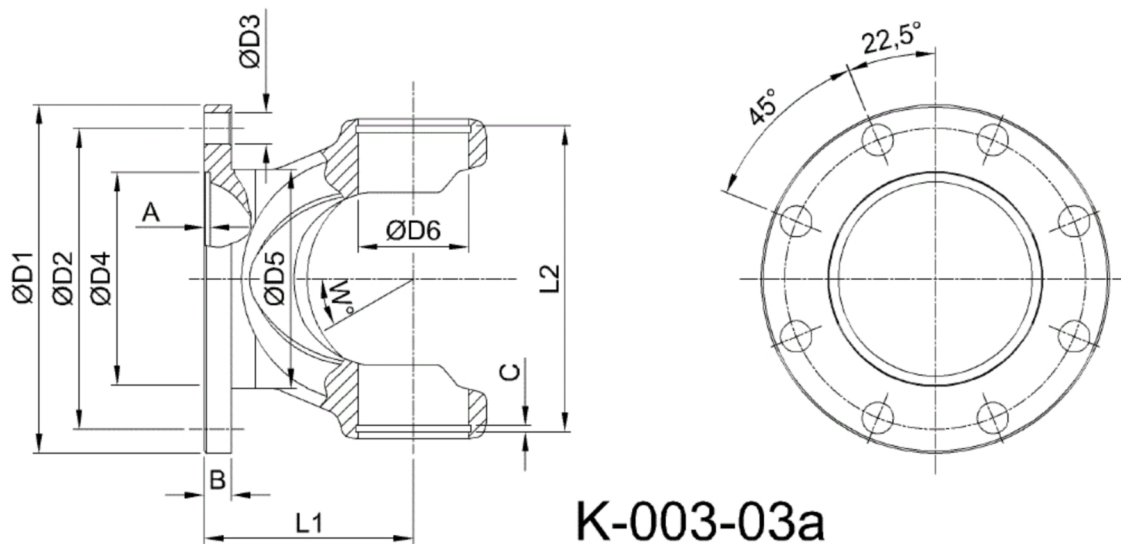

Artikelnummer identification code	0030800	Fotos und Bilder dienen nur der Veranschaulichung. Abweichungen in Farbe und Form sind möglich! Photos and figures are for illustration onla. Colour and design ist not guaranteed.
Gabelflansch DIN 120/8-10 / L1=46		flange yoke DIN 120/8-10 / L1=46
für KR 30x81,8		for UJ 30x81,8

Beispielabbildung
Example illustration
Exemple d'illustration
Ilustración de ejemplo
Пример иллюстрации

K-003-03a

Gewicht: 1,250 kg

D1	120,00	L1	46,00	A	2,50	W	18°
D2	101,50	L2	84,70	B	8,00		
D3	10,00						
D4	75,00						