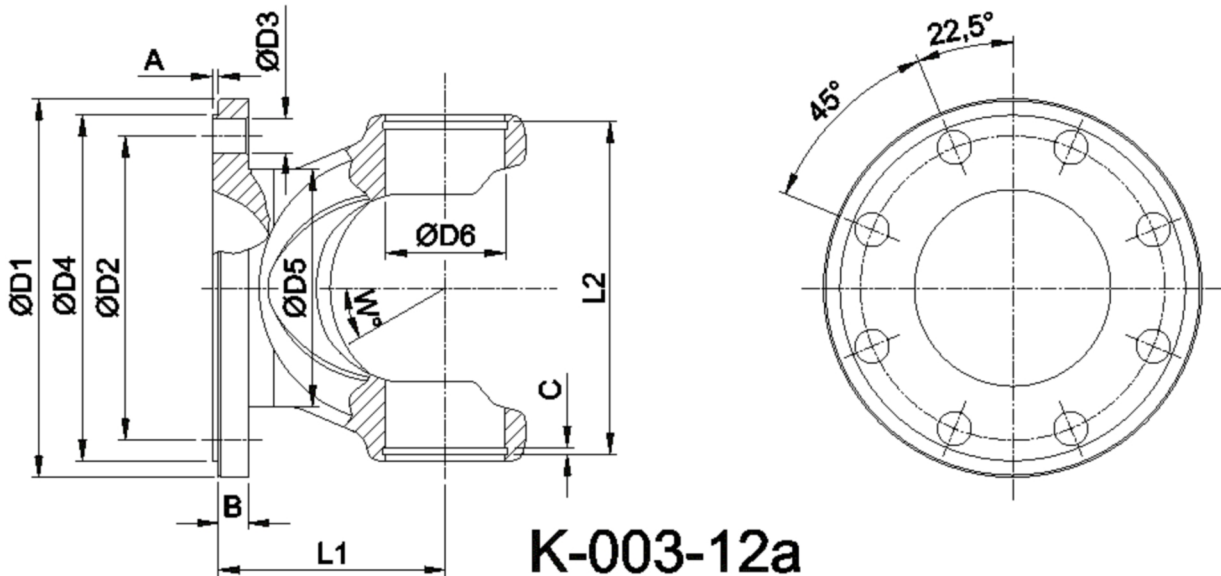

Artikelnummer identification code	<h1>0030792</h1>	Fotos und Bilder dienen nur der Veranschaulichung. Abweichungen in Farbe und Form sind möglich! Photos and figures are for illustration onla. Colour and design ist not guaranteed.
Gabelflansch SAE 203/8-10,20 / L1=94 für KR 47,64x135,1	flange yoke SAE 203/8-10,2 / L1=94 for UJ 47,64x135,1	

Gewicht: 4,800 kg

D1	203,00	L1	94,00	A	3,00	W	30°
D2	184,15	L2	138,39	B	12,00		
D3	10,20			C	3,00		
D4	196,80						